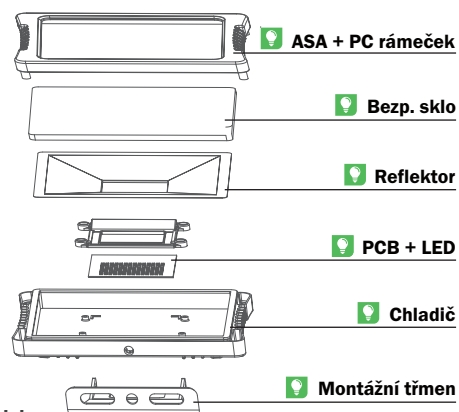

**Podlahový ventilátor 35 cm,
3 rychlosti, chrom, 70 W**

kód: 4738670
1359 Kč

**Podlahový ventilátor 45 cm,
3 rychlosti, chrom, 140 W**

kód: 4738639
1599 Kč

LED REFLEKTORY SCREEN

LED reflektor SCREEN SMD + Microwave Senzor

**EPISTAR
LED2835**

SCREEN vs. Halogen
14 W ≈ 120 W
20 W ≈ 150 W
30 W ≈ 200 W
50 W ≈ 300 W

Detail

LED REFLEKTORY SCREEN

IES light profile Data IES (křivky svítivosti) k dispozici

Kód	Příkon	Světelný tok	Barevná teplota	Vyzařovací úhel	CRI	LED	Napájení	Rozměry (V x Š x H)	MOC s DPH	AMOC s DPH
4738517	14 W	1090 lm	5500 K	100°	Ra>80	2835 Epistar	230 V AC	118 x 87 x 27 mm	460 Kč	437 Kč
4738518	20 W	1550 lm	5500 K	100°	Ra>80	2835 Epistar	230 V AC	148 x 117 x 29 mm	550 Kč	522 Kč
4738519	30 W	2300 lm	5500 K	100°	Ra>80	2835 Epistar	230 V AC	200 x 149 x 35 mm	790 Kč	750 Kč
4738520	50 W	3900 lm	5500 K	100°	Ra>80	2835 Epistar	230 V AC	250 x 188 x 51 mm	990 Kč	940 Kč

LED PANELY A RÁMEČKY

LED osvětlovací těleso určené pro osvětlení kanceláří, chodeb, obchodních či průmyslových prostor jako jsou sklady aj. Velkou výhodou tohoto typu osvětlovacího tělesa je jeho nízká spotřeba, oproti standardním zářivkovým svítidlům. Oproti řešení s klasickými zářivkami má dvě výhody: Okamžitý start na plný jas a neomezené časté zapnutí / vypnutí.

Příslušenství LEDPAN - rámeček pro přisazení panelu

Rámeček pro LED panely určený pro montáž přisazením. LED panel je vhodný pro montáž do podhledových rastrů minerálních podhledů a sádkokartonů - pomocí tohoto rámečku jej můžete umístit na strop či stěnu. Dostatečná výška rámečku zajistí pohodlné zakrytí napájecího zdroje a případné elektroinstalace. V balení s kotvicím materiálem.