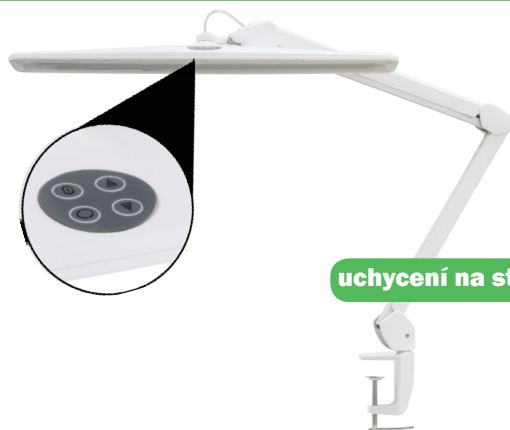

STOLNÍ LUPA S OSVĚTLENÍM

Kvalitní stolní lupa s podstavcem, který odstraňuje problém s montáží lupy a umožňuje její snadné přemísťování na potřebné místo. Díky použitým LED pro osvětlení má menší spotřebu oproti zářivkové variantě a větší životnost.

3 a 12 dioptrií

LED osvětlení

kód: 4738805
1299 Kč
979 Kč

STOLNÍ PRACOVNÍ LAMPY

Stolní zářivková pracovní lampa T5

Stolní lampa s možností uchycení na pracovní desku, nebo stůl. Díky nastavitelnému ramenu je velice flexibilní a použitelná i v místech, kde jsou potřeba změny osvětlení. Světelný zdroj s úspornou kompaktní zářivkou, s elektronickým předřadníkem.

3x T5 14 W

uchycení na stůl

kód: 4731320
1599 Kč

- příkon: 42 W
- napájecí napětí: 230 V / 50 Hz
- šířka svítidla: 60 cm
- hloubka svítidla: 11 cm
- délka ramena: 105 cm
- zdroj světla: 3x WTL6 / SP1 (T5-14W 6500K)

LED stolní pracovní lampa

Stolní pracovní úsporná LED lampa se svorkou pro snadné přimontování na stůl či pracovní desku. Volba režimu a pohodlné stmívání pomocí tlačítek na hlavě lampy.

- příkon: 12 W
- napájecí napětí: 230 V / 50 Hz
- šířka svítidla: 58 cm
- hloubka svítidla: 8 cm
- délka ramena: 90 cm
- světelný tok: 1000 lm
- barevná teplota: 6500 K