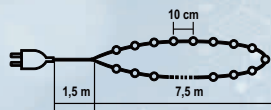

2 m

5 m

15 m

- Napájení: 230 V
- Náhradní žárovky viz. zadní strana

Světelný řetěz s kulatými žárovkami

VNITŘNÍ POUŽITÍ

ŽÁROVKA

Kód	Typ	Název	Barva	Délka	Počet žárovek	Cena
5000134	KI50/B	Světelný řetěz KI50/B	RGB	7,5 m	50	218 Kč
5000138	KIF50/B	Světelný řetěz KIF50/B	bílá	7,5 m	50	218 Kč
5000133	KI45/BT	Světelný řetěz KI45/BT	RGB	13,5 m	45	186 Kč
5000137	KIF45/BT	Světelný řetěz KIF45/BT	bílá	13,5 m	45	186 Kč
5000135	KI60/BT	Světelný řetěz KI60/BT	RGB	18 m	60	265 Kč