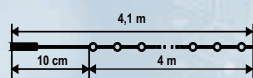

VENKOVNÍ I VNITŘNÍ POUŽITÍ

LED

4 m

10 m

20 m

- Napájení: 230 V
- K jeho použití je potřebné KTH5! (není součástí)
- Na jeden síťový přívod až 520 ks LED

Kód	Typ	Název	Barva	Délka	Počet LED	Cena
5000211	KTI100/WH	LED světelný řetěz spojovatelný KTI100/WH	○ bílá	10 m	100	721 Kč
5003129	KTI200/WH	LED světelný řetěz spojovatelný KTI200/WH	○ bílá	20 m	200	1 254 Kč
5003130	KTI200/WW	LED světelný řetěz spojovatelný KTI200/WW	● teplá bílá	20 m	200	1 254 Kč