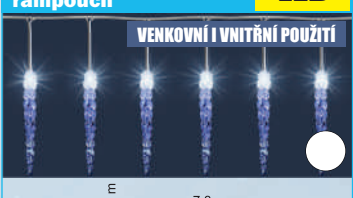

LED dekorace, rampouch

LED

50 LED 7,3 m

- 50 ks LED bílých LED
- Napájení: 230 V / 24 V adaptér kód: 5000189

790 Kč