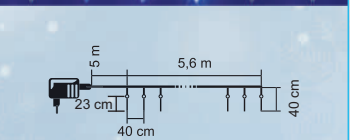

LED dekorace, rampouch

LED

180 LED 5,6 m

- 180 ks LED, studená bílá
- Imitace tajícího ledu
- Napájení: 230 V / 24 V adaptér kód: 5003516

1579 Kč

270 LED 5,6 m

- 270 ks LED, studená bílá
- Imitace tajícího ledu
- Napájení: 230 V / 24 V adaptér kód: 5003532

1857 Kč