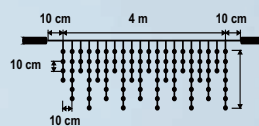

LED spojovatelný závěs

VENKOVNÍ I VNITŘNÍ POUŽITÍ

LED

2 m

4 m

- Napájení: 230 V
- K jeho použití je potřebné KTH5! (není součástí)
- Na jeden síťový přívod až 520 ks LED

Kód	Typ	Název	Barva	Rozměry	Počet LED	Cena
5000208	KTF100/WH	LED závěs spojovatelný KTF100/WH	○ bílá	2,0 x 0,7 m	100	833 Kč
5002203	KTF100/WW	LED závěs spojovatelný KTF100/WW	● teplá bílá	2,0 x 0,7 m	100	833 Kč
5003126	KTF200/WH	LED závěs spojovatelný KTF200/WH	○ bílá	4,0 x 0,7 m	200	1 579 Kč
5003127	KTF200/WW	LED závěs spojovatelný KTF200/WW	● teplá bílá	4,0 x 0,7 m	200	1 579 Kč

LED spojovatelná síť

VENKOVNÍ I VNITŘNÍ POUŽITÍ

LED

2,0 x 1,5 m

3 x 3 m

- Napájení: 230 V
- K jeho použití je potřebné KTH5! (není součástí)
- Na jeden síťový přívod až 520 ks LED

Kód	Typ	Název	Barva	Rozměry	Počet LED	Cena
5000209	KTH240/WH	LED světelná síť spojovatelná KTH240/WH	○ bílá	2,0 x 1,5 m	240	1 857 Kč
5002202	KTH240/WW	LED světelná síť spojovatelná KTH240/WW	● teplá bílá	2,0 x 1,5 m	240	1 857 Kč
5002200	KTH240/WH3x3	LED světelná síť spojovatelná KTH240/WH3x3	○ bílá	3,0 x 3,0 m	240	2 043 Kč
5002201	KTH240/WW3x3	LED světelná síť spojovatelná KTH240/WW3x3	● teplá bílá	3,0 x 3,0 m	240	2 050 Kč