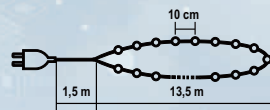

2 m

5 m

15 m

- Napájení: 230 V
- Náhradní žárovky viz. zadní strana

Světelný řetěz s kulatými žárovkami

VNITŘNÍ POUŽITÍ

ŽÁROVKA

Kód	Typ	Název	Barva	Délka	Počet žárovek	Cena
5000134	KI50/B	Světelný řetěz KI50/B	RGB	7,5 m	50	218 Kč
5000138	KIF50/B	Světelný řetěz KIF50/B	bílá	7,5 m	50	218 Kč
5000133	KI45/BT	Světelný řetěz KI45/BT	RGB	13,5 m	45	186 Kč
5000137	KIF45/BT	Světelný řetěz KIF45/BT	bílá	13,5 m	45	186 Kč
5000135	KI60/BT	Světelný řetěz KI60/BT	RGB	18 m	60	265 Kč