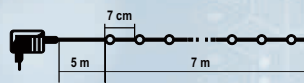

Kód	Typ	Název	Barva	Délka	Počet LED	Cena
5002384	LED108/WH	LED světelný řetěz LED108/WH, 8 programů	bílá	7 m	100	418 Kč
5002385	LED108/WW	LED světelný řetěz LED108/WW, 8 programů	teplá bílá	7 m	100	418 Kč
5002389	LED208/M	LED světelný řetěz LED208/M, 8 programů	RGB	14 m	200	603 Kč
5003138	LED208/RD	LED světelný řetěz LED208/RD, 8 programů	červená	14 m	200	603 Kč
5002387	LED208/WH	LED světelný řetěz LED208/WH, 8 programů	bílá	14 m	200	603 Kč
5002388	LED208/WW	LED světelný řetěz LED208/WW, 8 programů	teplá bílá	14 m	200	603 Kč