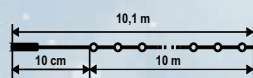

VENKOVNÍ I VNITŘNÍ POUŽITÍ

LED

4 m

10 m

20 m

- Napájení: 230 V
- K jeho použití je potřebné KTH5! (není součástí)
- Na jeden síťový přívod až 520 ks LED

Kód	Typ	Název	Barva	Délka	Počet LED	Cena
5000211	KTI100/WH	LED světelný řetěz spojovatelný KTI100/WH	○ bílá	10 m	100	721 Kč
5003129	KTI200/WH	LED světelný řetěz spojovatelný KTI200/WH	○ bílá	20 m	200	1 254 Kč
5003130	KTI200/WW	LED světelný řetěz spojovatelný KTI200/WW	● teplá bílá	20 m	200	1 254 Kč