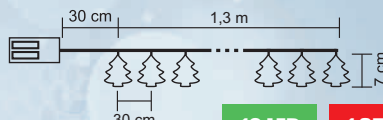

LED svítící řetěz, stromeček

LED

VNITŘNÍ POUŽITÍ

NAPÁJENO BATERIEMI

10 LED

1,35 m

199 Kč
kód: 5003553

- 10 ks kovových stromečků
- 10 ks teplých bílých LED
- Napájení: 2x AA (není součástí)