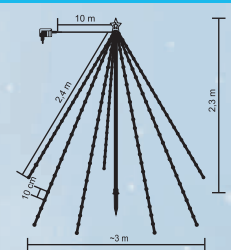

LED světelná pyramida

VENKOVNÍ I VNITŘNÍ POUŽITÍ

LED

200 LED **8x 2,3 m**

- 200 ks teplých bílých LED
- Plastová hvězda na špičce s 8 ks LED
- 8ks řetězů, 24 LED v řetězu
- 8 ks kolíků pro zapíchnutí
- Napájení: Síťový adaptér IP44
- Rozměry: 2,3 x prům. 3 m

929 Kč
kód: 5003527