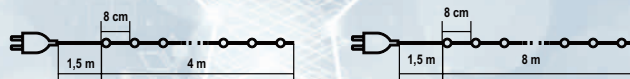

• Květ

50 ks 24x15 mm

93 Kč
kód: 5003550

LED světelný řetěz

VNITŘNÍ POUŽITÍ

LED

Kód	Typ	Název	Barva	Délka	Počet LED	Cena
5002368	KI50LED/M	LED světelný řetěz, KI50LED/M	RGB	4 m	50	158 Kč
5002366	KI50LED/WH	LED světelný řetěz, KI50LED/WH	bílá	4 m	50	158 Kč
5002367	KI50LED/WW	LED světelný řetěz, KI50LED/WW	teplá bílá	4 m	50	172 Kč
5002369	KI100LED/WH	LED světelný řetěz, KI100LED/WH	bílá	8 m	100	246 Kč
5002370	KI100LED/WW	LED světelný řetěz, KI100LED/WW	teplá bílá	8 m	100	265 Kč