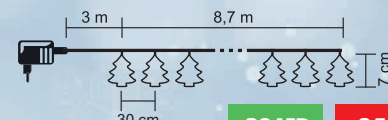

LED svítící řetěz, stromeček

LED

VNITŘNÍ POUŽITÍ

30 LED

8,7 m

555 Kč
kód: 5003551

- 30 ks kovových stromečků
- 30 ks teplých bílých LED
- Napájení: adaptér IP44