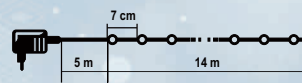

Kód	Typ	Název	Barva	Délka	Počet LED	Cena
5002384	LED108/WH	LED světelný řetěz LED108/WH, 8 programů	bílá	7 m	100	418 Kč
5002385	LED108/WW	LED světelný řetěz LED108/WW, 8 programů	teplá bílá	7 m	100	418 Kč
5002389	LED208/M	LED světelný řetěz LED208/M, 8 programů	RGB	14 m	200	603 Kč
5003138	LED208/RD	LED světelný řetěz LED208/RD, 8 programů	červená	14 m	200	603 Kč
5002387	LED208/WH	LED světelný řetěz LED208/WH, 8 programů	bílá	14 m	200	603 Kč
5002388	LED208/WW	LED světelný řetěz LED208/WW, 8 programů	teplá bílá	14 m	200	603 Kč