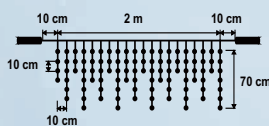

LED spojovatelný závěs

VENKOVNÍ I VNITŘNÍ POUŽITÍ

LED

2 m

4 m

- Napájení: 230 V
- K jeho použití je potřebné KTH5! (není součástí)
- Na jeden síťový přívod až 520 ks LED

Kód	Typ	Název	Barva	Rozměry	Počet LED	Cena
5000208	KTF100/WH	LED závěs spojovatelný KTF100/WH	○ bílá	2,0 x 0,7 m	100	833 Kč
5002203	KTF100/WW	LED závěs spojovatelný KTF100/WW	● teplá bílá	2,0 x 0,7 m	100	833 Kč
5003126	KTF200/WH	LED závěs spojovatelný KTF200/WH	○ bílá	4,0 x 0,7 m	200	1 579 Kč
5003127	KTF200/WW	LED závěs spojovatelný KTF200/WW	● teplá bílá	4,0 x 0,7 m	200	1 579 Kč

LED spojovatelná síť

VENKOVNÍ I VNITŘNÍ POUŽITÍ

LED

2,0 x 1,5 m

3 x 3 m

- Napájení: 230 V
- K jeho použití je potřebné KTH5! (není součástí)
- Na jeden síťový přívod až 520 ks LED

Kód	Typ	Název	Barva	Rozměry	Počet LED	Cena
5000209	KTH240/WH	LED světelná síť spojovatelná KTH240/WH	○ bílá	2,0 x 1,5 m	240	1 857 Kč
5002202	KTH240/WW	LED světelná síť spojovatelná KTH240/WW	● teplá bílá	2,0 x 1,5 m	240	1 857 Kč
5002200	KTH240/WH3x3	LED světelná síť spojovatelná KTH240/WH3x3	○ bílá	3,0 x 3,0 m	240	2 043 Kč
5002201	KTH240/WW3x3	LED světelná síť spojovatelná KTH240/WW3x3	● teplá bílá	3,0 x 3,0 m	240	2 050 Kč