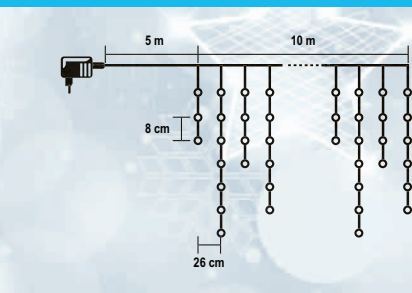

LED světelný závěs

VENKOVNÍ I VNITŘNÍ POUŽITÍ

LED

8
programů

10 m

- Programovatelný, 8 programů s pamětí
- 200 ks bílých LED, studený odstín
- Bílý kabel
- Napájení: 230 V / 24 V adaptér

Kód	Typ	Název	Barva	Délka	Počet žárovek	Cena
5002209	KAF200L10M	LED světelný závěs KAF200L10M, 8 programů	○ bílá	10 m	200	1 158 Kč
5003076	KAF200L10M/BL	LED světelný závěs KAF200L10M/BL, 8 programů	● modrá	10 m	200	1 158 Kč
5003077	KAF200L10M/M	LED světelný závěs KAF200L10M/M, 8 programů	● RGB	10 m	200	1 158 Kč
5003078	KAF200L10M/WW	LED světelný závěs KAF200L10M/WW, 8 programů	● teplá bílá	10 m	200	1 158 Kč