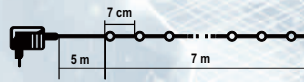

LED světelný řetěz

VENKOVNÍ I VNITŘNÍ POUŽITÍ

LED

Kód	Typ	Název	Barva	Délka	Počet LED	Cena
5002377	KKL100/M	LED světelný řetěz KKL100/M	RGB	7 m	100	385 Kč
5002375	KKL100/WH	LED světelný řetěz KKL100/WH	bílá	7 m	100	385 Kč
5002376	KKL100/WW	LED světelný řetěz KKL100/WW	teplá bílá	7 m	100	385 Kč
5002380	KKL200/M	LED světelný řetěz KKL200/M	RGB	14 m	200	582 Kč
5002378	KKL200/WH	LED světelný řetěz KKL200/WH	bílá	14 m	200	582 Kč
5002379	KKL200/WW	LED světelný řetěz KKL200/WW	teplá bílá	14 m	200	582 Kč
5002383	KKL500/M	LED světelný řetěz KKL500/M	RGB	35 m	500	1 297 Kč
5002381	KKL500/WH	LED světelný řetěz KKL500/WH	bílá	35 m	500	1 297 Kč
5002382	KKL500/WW	LED světelný řetěz KKL500/WW	teplá bílá	35 m	500	1 297 Kč
5003517	KKL1000/WH	LED světelný řetěz KKL1000/WH	bílá	70 m	1000	1 857 Kč
5003518	KKL1000/WW	LED světelný řetěz KKL1000/WW	teplá bílá	70 m	1000	1 857 Kč

7 m

14 m

35 m

- Pro venkovní i vnitřní použití
- Stálý svit
- Délka napájecího kabelu 5 m
- Napájení: 230 V / 24 V adaptér

EXTRA DÉLKA: 70 m