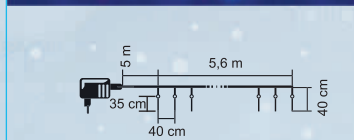

LED dekorace, rampouch

LED

180 LED 5,6 m

- 180 ks LED, studená bílá
- Imitace tajícího ledu
- Napájení: 230 V / 24 V adaptér kód: 5003516

1579 Kč

270 LED 5,6 m

- 270 ks LED, studená bílá
- Imitace tajícího ledu
- Napájení: 230 V / 24 V adaptér kód: 5003532

1857 Kč