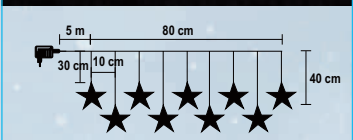

LED světelný závěs, 9 hvězd

LED

80 cm

- 45 ks LED, studená bílá
- Transparentní kabel
- Napájení: 230 V / 24 V adaptér kód: 5000156

673 Kč