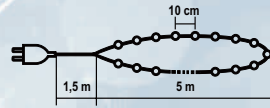

Kód	Typ	Název	Barva	Délka	Počet žárovek	Cena
5000145	KI20	Světelný řetěz KI20	RGB	2 m	20	74 Kč
5000148	KIF20	Světelný řetěz KIF20	bílá	2 m	20	74 Kč
5000146	KI50	Světelný řetěz KI50	RGB	5 m	50	134 Kč
5000149	KIF50	Světelný řetěz KIF50	bílá	5 m	50	134 Kč
5000141	KI100	Světelný řetěz KI100	RGB	15 m	100	232 Kč
5000147	KIF100	Světelný řetěz KIF100	bílá	15 m	100	232 Kč