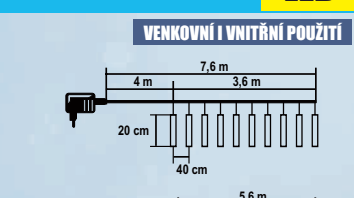

LED dekorace, rampouch, padající sněž

LED

50 LED 1,6 m

721 Kč
kód: 5000188

100 LED 3,6 m

1206 Kč
kód: 5000187