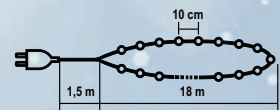

2 m

5 m

15 m

- Napájení: 230 V
- Náhradní žárovky viz. zadní strana

Světelný řetěz s kulatými žárovkami

VNITŘNÍ POUŽITÍ

ŽÁROVKA

Kód	Typ	Název	Barva	Délka	Počet žárovek	Cena
5000134	KI50/B	Světelný řetěz KI50/B	RGB	7,5 m	50	218 Kč
5000138	KIF50/B	Světelný řetěz KIF50/B	bílá	7,5 m	50	218 Kč
5000133	KI45/BT	Světelný řetěz KI45/BT	RGB	13,5 m	45	186 Kč
5000137	KIF45/BT	Světelný řetěz KIF45/BT	bílá	13,5 m	45	186 Kč
5000135	KI60/BT	Světelný řetěz KI60/BT	RGB	18 m	60	265 Kč