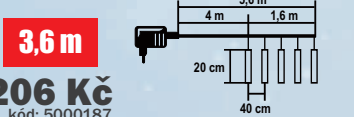

LED dekorace, rampouch, padající sněž

LED

50 LED 1,6 m

721 Kč
kód: 5000188

100 LED 3,6 m

1206 Kč
kód: 5000187