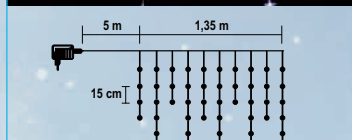

LED světelný závěs, 50 hvězd

LED

135 cm

- 50 ks LED, studená bílá
- Bílý kabel
- Napájení: 230 V / 24 V adaptér kód: 5002312

742 Kč