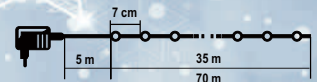

LED světelný řetěz

VENKOVNÍ I VNITŘNÍ POUŽITÍ

LED

Kód	Typ	Název	Barva	Délka	Počet LED	Cena
5002377	KKL100/M	LED světelný řetěz KKL100/M	RGB	7 m	100	385 Kč
5002375	KKL100/WH	LED světelný řetěz KKL100/WH	bílá	7 m	100	385 Kč
5002376	KKL100/WW	LED světelný řetěz KKL100/WW	teplá bílá	7 m	100	385 Kč
5002380	KKL200/M	LED světelný řetěz KKL200/M	RGB	14 m	200	582 Kč
5002378	KKL200/WH	LED světelný řetěz KKL200/WH	bílá	14 m	200	582 Kč
5002379	KKL200/WW	LED světelný řetěz KKL200/WW	teplá bílá	14 m	200	582 Kč
5002383	KKL500/M	LED světelný řetěz KKL500/M	RGB	35 m	500	1 297 Kč
5002381	KKL500/WH	LED světelný řetěz KKL500/WH	bílá	35 m	500	1 297 Kč
5002382	KKL500/WW	LED světelný řetěz KKL500/WW	teplá bílá	35 m	500	1 297 Kč
5003517	KKL1000/WH	LED světelný řetěz KKL1000/WH	bílá	70 m	1000	1 857 Kč
5003518	KKL1000/WW	LED světelný řetěz KKL1000/WW	teplá bílá	70 m	1000	1 857 Kč

7 m

14 m

35 m

- Pro venkovní i vnitřní použití
- Stálý svit
- Délka napájecího kabelu 5 m
- Napájení: 230 V / 24 V adaptér

EXTRA DÉLKA: 70 m