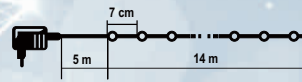

LED světelný řetěz

VENKOVNÍ I VNITŘNÍ POUŽITÍ

LED

Kód	Typ	Název	Barva	Délka	Počet LED	Cena
5002377	KKL100/M	LED světelný řetěz KKL100/M	RGB	7 m	100	385 Kč
5002375	KKL100/WH	LED světelný řetěz KKL100/WH	bílá	7 m	100	385 Kč
5002376	KKL100/WW	LED světelný řetěz KKL100/WW	teplá bílá	7 m	100	385 Kč
5002380	KKL200/M	LED světelný řetěz KKL200/M	RGB	14 m	200	582 Kč
5002378	KKL200/WH	LED světelný řetěz KKL200/WH	bílá	14 m	200	582 Kč
5002379	KKL200/WW	LED světelný řetěz KKL200/WW	teplá bílá	14 m	200	582 Kč
5002383	KKL500/M	LED světelný řetěz KKL500/M	RGB	35 m	500	1 297 Kč
5002381	KKL500/WH	LED světelný řetěz KKL500/WH	bílá	35 m	500	1 297 Kč
5002382	KKL500/WW	LED světelný řetěz KKL500/WW	teplá bílá	35 m	500	1 297 Kč
5003517	KKL1000/WH	LED světelný řetěz KKL1000/WH	bílá	70 m	1000	1 857 Kč
5003518	KKL1000/WW	LED světelný řetěz KKL1000/WW	teplá bílá	70 m	1000	1 857 Kč

7 m

14 m

35 m

- Pro venkovní i vnitřní použití
- Stálý svit
- Délka napájecího kabelu 5 m
- Napájení: 230 V / 24 V adaptér

EXTRA DÉLKA: 70 m