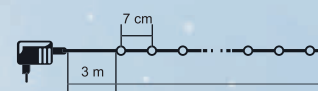

100 LED

7 m

200 LED

14 m

464 Kč
kód: 5003525

673 Kč
kód: 5003526