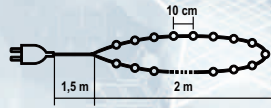

Kód	Typ	Název	Barva	Délka	Počet žárovek	Cena
5000145	KI20	Světelný řetěz KI20	RGB	2 m	20	74 Kč
5000148	KIF20	Světelný řetěz KIF20	bílá	2 m	20	74 Kč
5000146	KI50	Světelný řetěz KI50	RGB	5 m	50	134 Kč
5000149	KIF50	Světelný řetěz KIF50	bílá	5 m	50	134 Kč
5000141	KI100	Světelný řetěz KI100	RGB	15 m	100	232 Kč
5000147	KIF100	Světelný řetěz KIF100	bílá	15 m	100	232 Kč