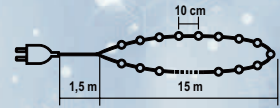

Kód	Typ	Název	Barva	Délka	Počet žárovek	Cena
5000145	KI20	Světelný řetěz KI20	RGB	2 m	20	74 Kč
5000148	KIF20	Světelný řetěz KIF20	bílá	2 m	20	74 Kč
5000146	KI50	Světelný řetěz KI50	RGB	5 m	50	134 Kč
5000149	KIF50	Světelný řetěz KIF50	bílá	5 m	50	134 Kč
5000141	KI100	Světelný řetěz KI100	RGB	15 m	100	232 Kč
5000147	KIF100	Světelný řetěz KIF100	bílá	15 m	100	232 Kč