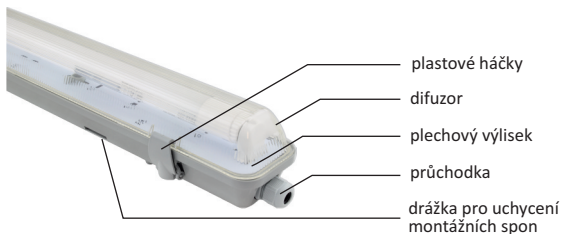

## POPIS PRODUKTU

Lineární svítidlo určené pro osazení LED trubnicemi. Díky mechanické odolnosti, prachotěsnosti a odolnosti vůči vodě, krytí IP65, je ideální pro použití v průmyslu, skladech, garážích, technických prostorách, chodbách a všude tam, kde je požadavek na zvýšenou zátěž.