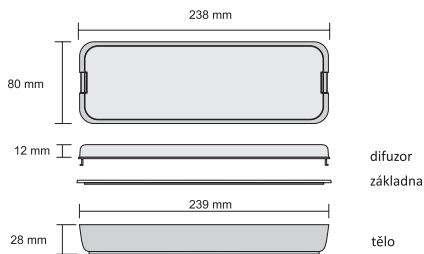

INSTALACE

Před montáží svítidla se ujistěte, že jste odpojili přívod napětí.

1. rozložte svítidlo na difuzor, základnu a tělo.
2. protáhněte přívodní kabel otvorem ve spodní části svítidla a připevňte spodní část ke zdi.
3. připojte napájení do svorkovnice dle značení (L/N) a zkontrolujte připojení baterie.
4. přiklopte zpět střední část svítidla a zaklapněte difuzor.
5. nyní můžete zapnout napájení.

V rámci volitelného příslušenství je možno použití montážní krabičky pro instalaci do zdi či rámečku s pružinami pro vsazení do sádkartonu.

Pro vytvoření montážního otvoru využijte šablonu na obalu výrobku.

Svítidlo