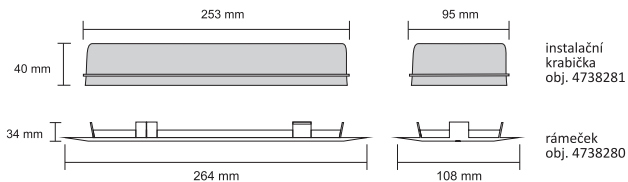

Volitelné příslušenství