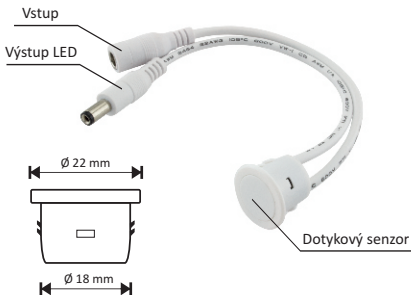

Návod k použití

(CZ)

Dotykový stmívač pro LED pásky 12/24V, 4A, dotyk, bílý, záпустný

4738643 - FK-LED-STM-ZAP-TOUCH

**DOTYKOVÉ OVLÁDÁNÍ
ZÁPUSTNÝ**

NEPŘEHLÉDNĚTE

- Před použitím výrobku si pečlivě přečtěte tento návod a bezpečnostní upozornění, abyste předešli případným škodám, či zranění.
- Ponechte si tento návod k obsluze, abyste si jej mohli znovu kdykoliv přečíst!
- Tento návod k obsluze je součástí výrobku a obsahuje důležité pokyny k uvedení výrobku do provozu a k jeho obsluze.
- Jestliže výrobek předáte jiným osobám, dbejte na to, abyste jim odevzdali i tento návod k obsluze.
- Obsah tohoto návodu je vázán autorskými zákony a bez písemného souhlasu firmy FK technics, spol. s r.o., nesmí být jeho obsah reprodukován.

POPIS PRODUKTU

Dotykový stmívač určený pro LED pásky pro spínání / stmívání dotykem. Tento stmívač lze libovolně zapustit (např. do desky, stěny nábytku a pod.) a pohodlně tak spínat či stmívat dotykem.

INSTALACE

Připravte montážní otvor pro spínač o průměru 18 mm, připojte vodiče a zasuněte tělo spínače do otvoru.

PROHLÁŠENÍ O SHODĚ

Výrobek je ve shodě se všemi základními platnými evropskými normami, které je možno na vyžádání předložit.

LIKVIDACE

Nefunkční výrobek musí být zlikvidován podle platných předpisů na ochranu životního prostředí!

TECHNICKÉ PARAMETRY

- Zatížitelnost (W): 48
- Pro: jednobarevné LED pásy
- Počet barev: 1
- Stmívání: ano