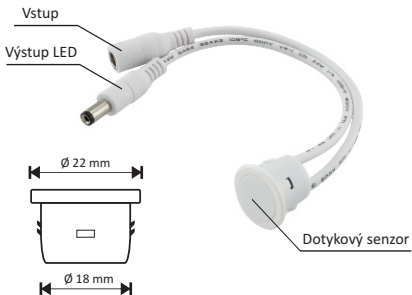

Návod na použitie

SK

Dotykový stmievač pre LED pásiky 12 / 24V, 4A, dotyk, biely, zápusťný

4738643 - FK-LED-STM-ZAP-TOUCH

**DOTYKOVÉ OVLÁDANIE
ZÁPUSTNÝ**

NEPREHLIADNITE

- pred použitím výrobku si pozorne prečítajte tento návod a bezpečnostné upozornenia, aby ste predišli prípadným škodám, či zraneniam.
- Ponechajte si tento návod na obsluhu, aby ste si ho mohli opäť kedykoľvek prečítať.
- Tento návod na obsluhu je súčasťou výrobku a obsahuje dôležité pokyny k uvedeniu výrobku do prevádzky a k jeho obsluhu. V prípade, že tento výrobok odovzdáte iným osobám, dbajte na to, aby ste im odovzdali aj tento návod na obsluhu.
- Obsah tohto návodu je viazaný autorskými zákonmi a bez písomného súhlasu firmy FK technics s.r.o. nemôže byť jeho obsah reprodukováný

POPIS PRODUKTU

Dotykový stmievač určený pre LED pásy pre spínanie / stmievanie dotykom. Tento stmievač možno ľubovoľne zapustiť (napr. Do dosky, steny nábytku a pod.) A pohodlne tak spínať či stmievať dotykom.

INŠTALÁCIA

Pripravte montážny otvor pre spínač o priemere 18 mm, pripojte vodiče a zasuňte telo spínača do otvoru.

PREHLÁSENIE O ZHODE

Výrobok je v zhode so všetkými základnými platnými európskymi normami, ktoré je možno na požiadanie predložiť.