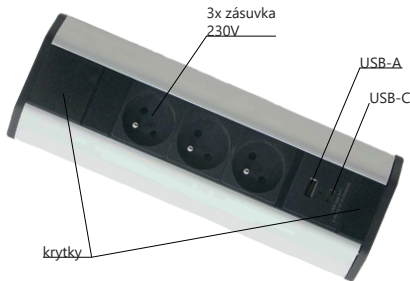

INSTALACE

Sejměte krytky na obou stranách pomocí šroubováku. Přiložte zásuvkovou lištu na zvolené místo, naznačte bod pro vrtání a vyvrtejte vhodné otvory dle přiložených hmoždinek. Přišroubujte zásuvkovou lištu a připevněte zpět krytky. Zapojte síťový kabel do zásuvky.