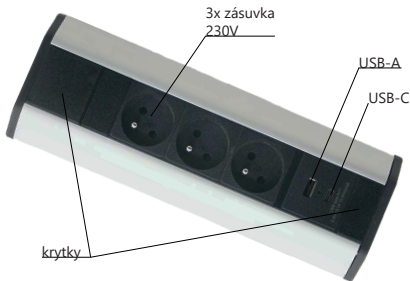

INŠTALÁCIA

Odstráňte krytky na oboch stranách pomocou skrutkovača. Priložte zásuvkovú lištu na zvolené miesto, naznačte bod na vŕtanie a vyvŕtajte vhodné otvory podľa priložených hmoždiniek. Priskrutkujte zásuvkovú lištu a pripevnite späť krytky. Zapojte sieťový kábel do zásuvky.