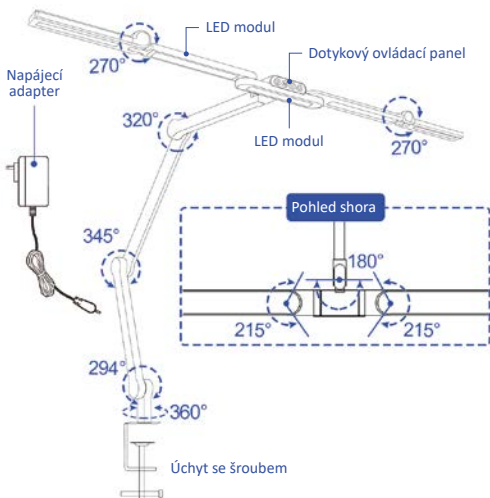

Levý	Krátký stisk	Zapnutí/vypnutí středového osvětlení
	Krátký stisk Dlouhý stisk	Změna teploty bílé v 5 krocích (3000/3500/4000/5000/6500K) Změna teploty bílé plynule (3000 - 6500K)
	Krátký stisk Dlouhý stisk	Stmívání v 5 krocích (20 - 40 - 60 - 80 - 100%) Stmívání plynule (20 - 100%)
 Right	Krátký stisk Dlouhý stisk	Zapnutí/vypnutí osvětlení v ramenech současně Nastavení automatického udržování jasu dle okolního osvětlení
	Foto senzor pro snímání okolní hladiny osvětlení	
	LED indikátor – pokud je funkce automatické úpravy jasu zapnuta, LED svítí modře, pokud je funkce vypnuta, LED nesvítí.