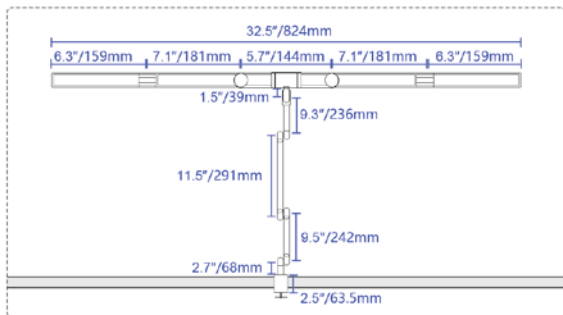

TECHNICKÉ PARAMETRY

Název	Hodnota
Výrobce	FK technics
Energetická třída	G
Příkon (W)	24
Světelný tok (lm)	1400
Barevná teplota	3000-6500 K
Index podání barev	Ra > 92
Stmívání	Ano
Napájecí napětí	24 V (adaptér 230 V AC)
Rozměry	max. v. 84 cm, š. max. 95 cm
Hmotnost	1,4 kg