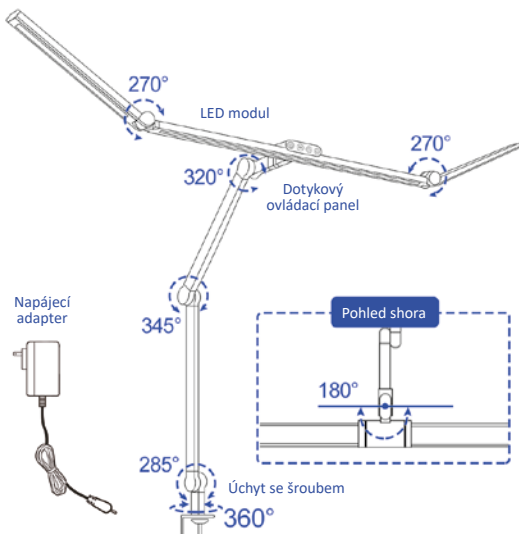

Left	Krátký stisk	Zapnutí/vypnutí středového osvětlení
	Krátký stisk Dlouhý stisk	Změna teploty bílé v 5 krocích (3000/3500/4000/5000/6500K) Změna teploty bílé plynule (3000 - 6500K)
	Krátký stisk Dlouhý stisk	Stmívání v 5 krocích (20 – 40 – 60 – 80 – 100%) Stmívání plynule (20 – 100%)
 Right	Krátký stisk Dlouhý stisk	Zapnutí/vypnutí osvětlení v ramenech současně Nastavení automatického udržování jasu dle okolního osvětlení
	Foto senzor pro snímání okolní hladiny osvětlení	
	LED indikátor – pokud je funkce automatické úpravy jasu zapnuta, LED svítí modře, pokud je funkce vypnuta, LED nesvítí.