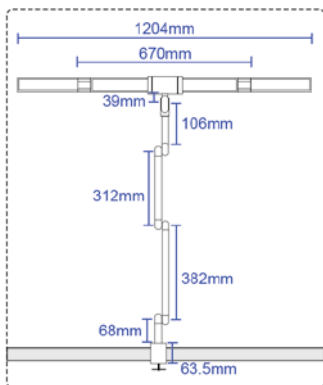

## TECHNICKÉ PARAMETRY

Název	Hodnota
Výrobce	FK technics
Energetická třída	G
Příkon (W)	36
Světelný tok (lm)	2500
Barevná teplota	3000-6500 K
Index podání barev	Ra > 92
Stmívání	Ano
Napájecí napětí	24 V (adaptér 230 V AC)
Rozměry	max. v. 84 cm, š. max. 95 cm
Hmotnost	1,4 kg