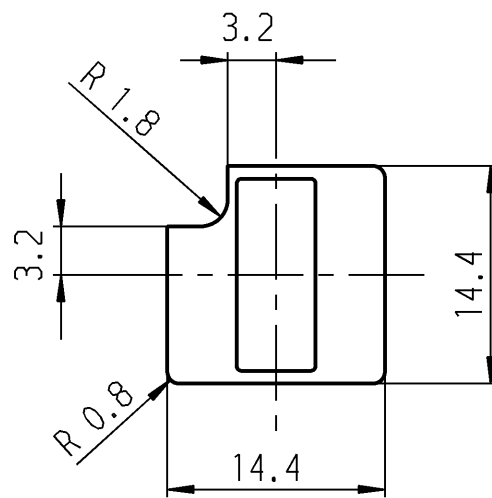

bei Änd.beachte F-Z.

red	rot	827 300 011
grey	grau	827 300 031
dark-grey	dunkelgrau	827 300 021
anthracite	anthrazit	827 300 011
Color	Farbe	Produkt-Nr.

for system 6425.  
für Baureihe 6425.

Schutzvermerk  
nach DIN 34 beachten  
COPYRIGHT RESERVED

Allgemeintoleranzen/UNTOLERANCED DIMENSIONS				PROJECTION		Pause COPY		Blatt SHEET		Zeichn./DRAWING NO.			
Für Längen und Radien FOR LENGTHS AND RADII. ±	Abmaße in mm Für Nennmaßbereich in mm ALL DIMENSIONS ARE IN MILLIMETRES					0	10	20	30 mm	Original DIN A4	Maßstab SCALE 2:1	5	827.300.011
	bis/UP TO 6	über/OVER 6 bis/UP TO 30	über/OVER 30										
	0.2	0.4											
d			i			gez./DRAWN BY 29.10.90 ws		Key button Tastenkнопf					
c			h		gepr./CHECKED BY Sa								
b			g		Ersatz für/REPLACEMENT OF								
a	22913	16.08.94	ws	f				<b>MARQUARDT</b> <small>Marquardt GmbH, D-78604 Rietheim-Weilheim</small>					
Ausg. ISSUE	Änderung REVISION	gez. DRAWN BY	Ausg. ISSUE	Änderung REVISION	gez. DRAWN BY								