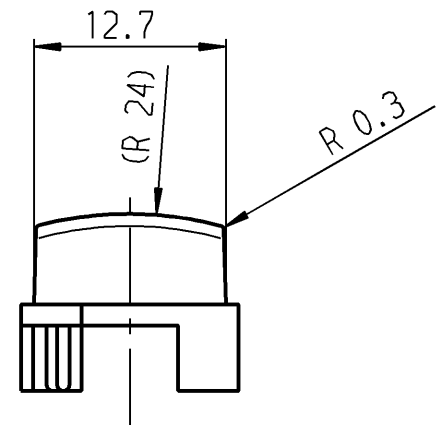

bei Änd.beachte F-Z.

red	rot	827 300 011
grey	grau	827 300 031
dark-grey	dunkelgrau	827 300 021
anthracite	anthrazit	827 300 011
Color	Farbe	Produkt-Nr.

for system 6425.  
für Baureihe 6425.

Schutzvermerk  
nach DIN 34 beachten  
COPYRIGHT RESERVED

Allgemeintoleranzen/UNTOLERANCED DIMENSIONS				PROJECTION		Pause COPY		Blatt SHEET		Zeichn./DRAWING NO.			
Für Längen und Radien FOR LENGTHS AND RADII. ±	Abmaße in mm Für Nennmaßbereich in mm ALL DIMENSIONS ARE IN MILLIMETRES					0	10	20	30 mm	Original DIN A4	Maßstab SCALE 2:1	5	827.300.011
	bis/UP TO 6	über/OVER 6 bis/UP TO 30	über/OVER 30										
	0.2	0.4											
d			i			gez./DRAWN BY 29.10.90 ws		Key button Tastenkнопf					
c			h		gepr./CHECKED BY Sa								
b			g		Ersatz für/REPLACEMENT OF								
a	22913	16.08.94	ws	f				<b>MARQUARDT</b> <small>Marquardt GmbH, D-78604 Rietheim-Weilheim</small>					
Ausg. ISSUE	Änderung REVISION	gez. DRAWN BY	Ausg. ISSUE	Änderung REVISION	gez. DRAWN BY								