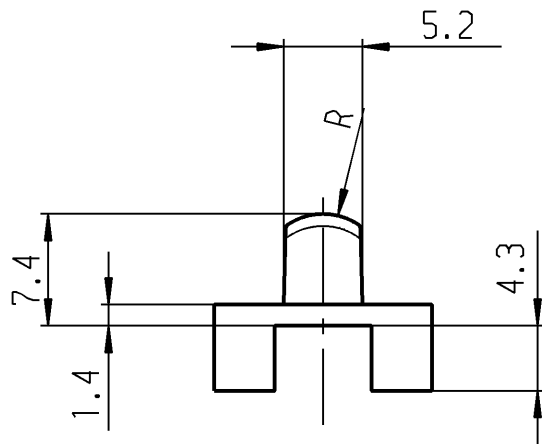

bei Änd.beachte F-Z.

red	rot	827 300 011
grey	grau	827 300 031
dark-grey	dunkelgrau	827 300 021
anthracite	anthrazit	827 300 011
Color	Farbe	Produkt-Nr.

for system 6425.  
für Baureihe 6425.

Schutzvermerk  
nach DIN 34 beachten  
COPYRIGHT RESERVED

Allgemeintoleranzen/UNTOLERANCED DIMENSIONS				PROJECTION		Pause COPY		Blatt SHEET		Zeichn./DRAWING NO.			
Für Längen und Radien FOR LENGTHS AND RADII. ±	Abmaße in mm Für Nennmaßbereich in mm ALL DIMENSIONS ARE IN MILLIMETRES					0	10	20	30 mm	Original DIN A4	Maßstab SCALE 2:1	5	827.300.011
	bis/UP TO 6	über/OVER 6 bis/UP TO 30	über/OVER 30										
	0.2	0.4											
d			i			gez./DRAWN BY 29.10.90 ws		Key button Tastenkнопf					
c			h		gepr./CHECKED BY Sa								
b			g		Ersatz für/REPLACEMENT OF								
a	22913	16.08.94	ws	f				<b>MARQUARDT</b> <small>Marquardt GmbH, D-78604 Rietheim-Weilheim</small>					
Ausg. ISSUE	Änderung REVISION	gez. DRAWN BY	Ausg. ISSUE	Änderung REVISION	gez. DRAWN BY								