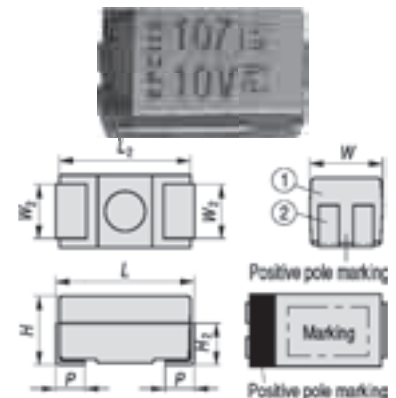

Kondenzátory tantalové SMD
Tantalové kondenzátory 6,3 V .. 35 V, 10%, nízko impedanční (low ESR), SMD
Technické parametry

Tolerance	±10%						
Teplotní rozsah	-55°C .. +85°C						
Velikost	L [mm]	W [mm]	H [mm]	L ₂ typ [mm]	W ₂ [mm]	H ₂ [mm]	P [mm]
C	6,0±0,3	3,2±0,3	2,5±0,3	5,8	2,2±0,1	1,6	1,3
D	7,3±0,3	4,3±0,3	2,8±0,3	7,1	2,4±0,1	1,6	1,3
E	7,3±0,3	4,3±0,3	4,1±0,3	7,1	2,4±0,1	1,6	1,3

Obj.č.	TYP	Velikost	Min.ks	Cena	Popis
1522106	B45197A-004,7C	C	10	8,77	4,7µF / 25V
1522108	B45197A-010D	D	10	15,59	10µF / 35V
1522107	B45197A-022D	D	10	14,79	22µF / 25V
1522109	B45197A-022E	E	10	28,59	22µF / 35V
1522102	B45197A-033D	D	10	13,32	33µF / 16V
1522103	B45197A-047D	D	10	13,32	47µF / 16V
1522105	B45197A-068E	E	10	27,94	68µF / 20V
1522099	B45197A-100D	D	10	12,99	100µF / 10V

Obj.č.	TYP	Velikost	Min.ks	Cena	Popis
1522104	B45197A-100E	E	10	22,09	100µF / 16V
1522100	B45197A-220E	E	10	22,74	220µF / 10V
1522101	B45197A-330E	E	10	50,73	330µF / 10V

Tantalové kondenzátory 6,3 V .. 35 V, SMD
Technické parametry