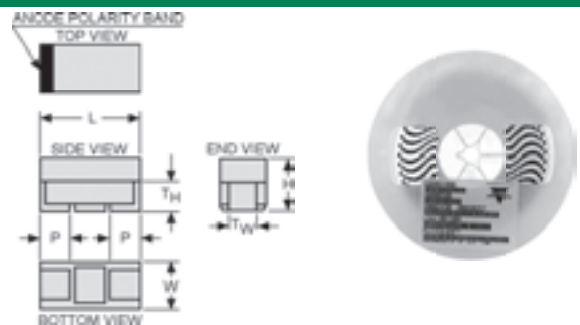

Tantalové kondenzátory 6,3 V .. 35 V, SMD

Technické parametry

Tolerance	±10%
Pracovní napětí	6,3V...35V
Teplotní rozsah	-55°C...+85°C
Minimální odběr	10ks

Obj.č.	TYP	Min.ks	Cena	Popis
1528713	CTUF0,1U35A	100	1,82	SMD-Tantal 0,1uF 35V A
1528714	CTUF0,47U25A	100	1,82	SMD-Tantal 0,47uF 25V A
1528715	CTUF1,0U16A	100	1,62	SMD-Tantal 1,0uF 16V A
1528716	CTUF1,0U35A	100	2,15	SMD-Tantal 1,0uF 35V A
1528717	CTUF1,0U35B	100	2,35	SMD-Tantal 1,0uF 35V B
1528718	CTUF2,2U20B	100	2,35	SMD-Tantal 2,2uF 20V B
1528719	CTUF2,2U25B	100	2,35	SMD-Tantal 2,2uF 25V B
1528720	CTUF2,2U35B	100	2,40	SMD-Tantal 2,2uF 35V B
1528721	CTUF2,2U35C	100	3,85	SMD-Tantal 2,2uF 35V C
1528722	CTUF3,3U16B	100	2,27	SMD-Tantal 3,3uF 16V B
1528723	CTUF3,3U25B	100	2,60	SMD-Tantal 3,3uF 25V B
1528724	CTUF3,3U35B	100	6,45	SMD-Tantal 3,3uF 35V B
1528725	CTUF4,7U25C	100	3,85	SMD-Tantal 4,7uF 25V C
1528726	CTUF4,7U35C	100	4,02	SMD-Tantal 4,7uF 35V C
1528727	CTUF4,7U35D	100	6,42	SMD-Tantal 4,7uF 35V D
1528728	CTUF6,8U35D	100	7,15	SMD-Tantal 6,8uF 35V D
1528729	CTUF010U10B	100	2,45	SMD-Tantal 10uF 10V B
1528730	CTUF010U16B	100	2,40	SMD-Tantal 10uF 16V B
1528731	CTUF010U20B	100	2,47	SMD-Tantal 10uF 20V B
1528732	CTUF010U20C	100	3,50	SMD-Tantal 10uF 20V C
1528733	CTUF010U25C	100	3,77	SMD-Tantal 10uF 25V C