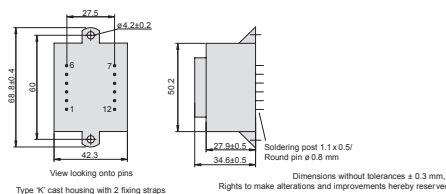

Obj.č	TYP	U_p [V]	Piny	U_{SN} [V]	I_N [mA]	U₅₀ [V]	Piny	Cena
7735035	BV EI 481 0182	1×230	1-6	1×7,5	1×1070	1×9,9	8-11	100,71
7735041	BV EI 481 0120	1×230	1-6	2×15	2×250	2×18,6	7-8 / 11-12	115,10
7735043	BV EI 481 0192	1×230	1-6	2×18	2×222	2×22,3	7-8 / 11-12	115,10

Síťové transformátory HAHN 10VA, typ BV EI 481 ...

Technické parametry

Primární napětí	230V
Frekvence	50Hz
Výkon	10VA
Teplotní třída	ta70°C/B
Řada	BV EI 481 ....
Minimální odběr	24ks