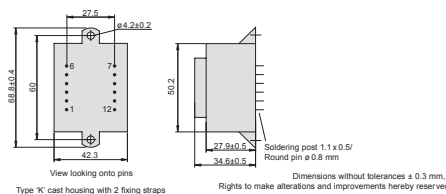

Síťové transformátory HAHN 10VA, typ BV EI 481 ...
Technické parametry

Primární napětí	230V
Frekvence	50Hz
Výkon	10VA
Teplotní třída	ta70°C/B
Řada	BV EI 481
Minimální odběr	24ks

Obj.č	TYP	U _p [V]	Piny	U _{SN} [V]	I _N [mA]	U ₅₀ [V]	Piny	Cena
7735175	BV EI 481 1142	1×230	1-6	1×6	1×1667	1×7,6	8-11	100,71
7735177	BV EI 481 1182	1×230	1-6	1×7,5	1×1333	1×9,8	8-11	100,71
7735179	BV EI 481 1167	1×230	1-6	1×9	1×1111	1×11,5	8-11	100,71
7735181	BV EI 481 1172	1×230	1-6	1×12	1×833	1×15,5	8-11	100,71
7735183	BV EI 481 1184	1×230	1-6	1×15	1×667	1×18,6	8-11	100,71
7735185	BV EI 481 1185	1×230	1-6	1×18	1×556	1×22,3	8-11	100,71
7735187	BV EI 481 1186	1×230	1-6	1×24	1×416	1×28,7	8-11	100,71
7735176	BV EI 481 1134	1×230	1-6	2×6	2×833	2×7,6	7-8 / 11-12	115,10
7735178	BV EI 481 1188	1×230	1-6	2×7,5	2×667	2×9,8	7-8 / 11-12	115,10
7735180	BV EI 481 1118	1×230	1-6	2×9	2×556	2×11,5	7-8 / 11-12	115,10
7735182	BV EI 481 1119	1×230	1-6	2×12	2×417	2×15,3	7-8 / 11-12	115,10
7735184	BV EI 481 1120	1×230	1-6	2×15	2×333	2×18,6	7-8 / 11-12	115,10
7735186	BV EI 481 1192	1×230	1-6	2×18	2×278	2×22,3	7-8 / 11-12	115,10