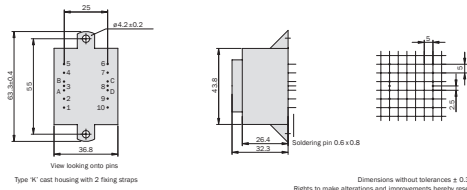

Síťové transformátory HAHN 6VA, typ BV EI 422 ...

Technické parametry

Primární napětí	230V
Frekvence	50Hz
Výkon	6VA
Teplotní třída	ta70°C/B
Řada	BV EI 422 ....
Minimální odběr	40ks

Obj.č	TYP	U_p [V]	Piny	U_{SN} [V]	I_N [mA]	U₅₀ [V]	Piny	Cena
7735162	BV EI 422 1218	1×230	1-5	1×6	1×1000	1×8,7	7-9	87,98
7735164	BV EI 422 1220	1×230	1-5	1×7,5	1×800	1×10,9	7-9	87,98
7735166	BV EI 422 1222	1×230	1-5	1×9	1×667	1×13,0	7-9	87,98
7735168	BV EI 422 1224	1×230	1-5	1×12	1×500	1×16,7	7-9	87,98
7735170	BV EI 422 1226	1×230	1-5	1×15	1×400	1×20,2	7-9	87,98
7735172	BV EI 422 1228	1×230	1-5	1×18	1×334	1×24,6	7-9	87,98
7735174	BV EI 422 1230	1×230	1-5	1×24	1×250	1×30,8	7-9	87,98
7735163	BV EI 422 1219	1×230	1-5	2×6	2×500	2×8,7	6-7 / 9-10	98,50
7735165	BV EI 422 1221	1×230	1-5	2×7,5	2×400	2×10,9	6-7 / 9-10	98,50
7735167	BV EI 422 1223	1×230	1-5	2×9	2×334	2×13,0	6-7 / 9-10	98,50
7735169	BV EI 422 1225	1×230	1-5	2×12	2×250	2×16,7	6-7 / 9-10	98,50
7735171	BV EI 422 1227	1×230	1-5	2×15	2×200	2×20,6	6-7 / 9-10	98,50
7735173	BV EI 422 1229	1×230	1-5	2×18	2×167	2×24,6	6-7 / 9-10	98,50

Síťové transformátory HAHN 8VA, typ BV EI 481 ...

Technické parametry

Primární napětí	230V
Frekvence	50Hz
Výkon	8VA
Teplotní třída	ta70°C/B
Řada	BV EI 481 ....
Minimální odběr	24ks