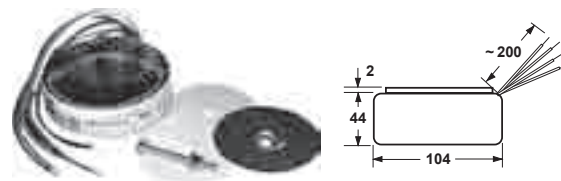

**Transformátory TALEMA, toroidní - 160VA 1x230V**

Technické parametry	
Rozměry	104x44mm

Obj.č	TYP	U <sub>SN</sub> [V]	Min.ks	Cena
1513165	TRT160212	2x12	1	1014,59
1513166	TRT160215	2x15	1	1014,59
1513167	TRT160218	2x18	1	1014,59
1513168	TRT160222	2x22	1	1014,59

**Transformátory TALEMA, toroidní - 225VA 1x230V**

Technické parametry	
Rozměry	112x48mm

Obj.č	TYP	U <sub>SN</sub> [V]	Min.ks	Cena
1513169	TRT225212	2x12	1	1224,51
1513170	TRT225215	2x15	1	847,16
1513171	TRT225218	2x18	1	1224,51
1513172	TRT225222	2x22	1	1224,51
1516187	TRT225224	2x24	1	1224,51
1516188	TRT225230	2x30	1	1224,51

**Transformátory TALEMA, toroidní - 500VA 1x230V**

Technické parametry	
Rozměry	135x60mm

Obj.č	TYP	U <sub>SN</sub> [V]	Min.ks	Cena
1514187	TRT500220	2x20	1	2206,62
1514188	TRT500225	2x25	1	2206,62
1514189	TRT500240	2x40	1	2206,62
1514190	TRT500255	2x55	1	2206,62