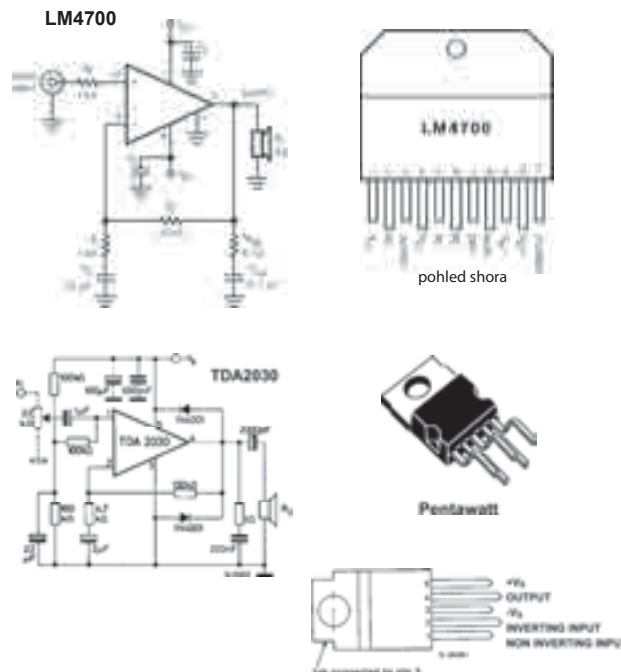

Signálové zesilovače a komparátory

nf zesilovače

Obj.č.	TYP	Min.ks	Cena	Popis
1501421	LM380N	10	20,49	2,5W Audio zes. DIP14
1501422	LM386N	10	12,00	Audio zes. 4-12V 0,5W DIP8
1501431	TDA2003V	10	27,49	NF-Výkonový zes. 10W PENTAWATT
1501433	TDA2030V	5	46,98	NF-Výkonový zes. 14W PENTAWATT
1507282	TDA7294V	1	87,96	DMOS Audio zes.l 100W MULTIWATT15
1508202	TDA2005M	5	42,48	Mústkový zesilovač 20W MULTIWATT11
1508203	TDA2040V	100	55,98	NF-Výkonový zes. 20W PENTAWATT
1508204	TDA2050V	5	61,98	NF-Výkonový zes. 32W PENTAWATT
1508205	TDA7052	10	14,49	BTL Audio zes. 1W DIP8
1509234	LM4860M	10	28,99	1W Audio zes. 2,7..5,5V SO18
1509235	LM4861M	10	24,99	0,5W Audio zes. 2,7..5,5V SO8
1523516	SSM2142PZ	5	129,95	Vyvážený linkový ovladač DIP8
1528015	LME49710NA	5	49,98	HiFi-Op-Amp 55MHz 20V/us DIP8
1530090	LM4562NA	5	92,46	2xHiFi-Op-Amp 55MHz 20V/us DIP8
1530091	LME49710MA	5	88,46	HiFi-Op-Amp 55MHz 20V/us SO8
1530123	SSM2018TPZ	1	192,42	U-Contr. Amp Trimless 14MHz DIP1
1530335	DRV135UA	5	119,95	Audio Balanced-Line Dr. 6dB SO8
1530371	TDA7293V	5	97,46	DMOS Audio Ampl 100W MULTIWATT15

Přístrojové zesilovače