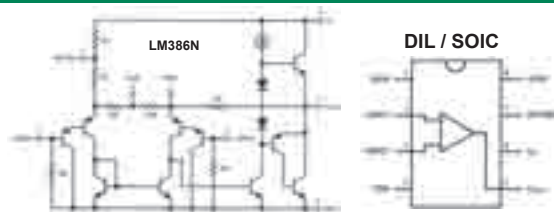

Signálové zesilovače a komparátory

nf zesilovače

Obj.č.	TYP	Min.ks	Cena	Popis
1501421	LM380N	10	20,49	2,5W Audio zes. DIP14
1501422	LM386N	10	12,00	Audio zes. 4-12V 0,5W DIP8
1501431	TDA2003V	10	27,49	NF-Výkonový zes. 10W PENTAWATT
1501433	TDA2030V	5	46,98	NF-Výkonový zes. 14W PENTAWATT
1507282	TDA7294V	1	87,96	DMOS Audio zes.l 100W MULTIWATT15
1508202	TDA2005M	5	42,48	Mústkový zesilovač 20W MULTIWATT11
1508203	TDA2040V	100	55,98	NF-Výkonový zes. 20W PENTAWATT
1508204	TDA2050V	5	61,98	NF-Výkonový zes. 32W PENTAWATT
1508205	TDA7052	10	14,49	BTL Audio zes. 1W DIP8
1509234	LM4860M	10	28,99	1W Audio zes. 2,7..5,5V SO18
1509235	LM4861M	10	24,99	0,5W Audio zes. 2,7..5,5V SO8
1523516	SSM2142PZ	5	129,95	Vyvážený linkový ovladač DIP8
1528015	LME49710NA	5	49,98	HiFi-Op-Amp 55MHz 20V/us DIP8
1530090	LM4562NA	5	92,46	2xHiFi-Op-Amp 55MHz 20V/us DIP8
1530091	LME49710MA	5	88,46	HiFi-Op-Amp 55MHz 20V/us SO8
1530123	SSM2018TPZ	1	192,42	U-Contr. Amp Trimless 14MHz DIP1
1530335	DRV135UA	5	119,95	Audio Balanced-Line Dr. 6dB SO8
1530371	TDA7293V	5	97,46	DMOS Audio Ampl 100W MULTIWATT15

Přístrojové zesilovače