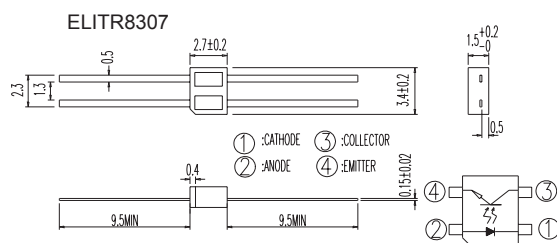

Světelné závory řada LTH1...

Obj.č	TYP	IFmax [mA]	Min. ks	Cena	Popis
1509107	LTH301-07	20	10	16,29	Fotopřerušovač štěrbinový 5mm PLS
1526623	LTH301-32	20	10	21,17	Fotopřerušovač štěrbinový 15mm PLS
1526624	LTH301-46	20	10	15,39	Fotopřerušovač štěrbinový 3,2mm PLS

GP1S58VJ000F

Světelné závory řada ELITR2...

Obj.č	TYP	IFmax [mA]	Min. ks	Cena	Popis
1521138	ELITR8307	20	10	8,25	Fotopřerušovač refl. 0,7 mm Sub
1521142	ELITR9904	20	10	8,75	Fotopřerušovač refl. 3,0 mm PLS
1521143	ELITR9908	20	10	8,65	Fotopřerušovač refl. PLS
1521144	ELITR9909	20	10	9,00	Fotopřerušovač refl. PLS

⊕:Anode
 ⊖:Cathode
 ⊛:Collector
 ⊙:Emitter

Světelné závory řada LTH2...

Obj.č	TYP	IF[max]	Min. ks	Cena	Popis
1509106	LTH209-01	20	10	18,82	Fotopřerušovač refl. prodl. otvor PLS

➤ Množstevní slevy !

Kontaktujte Vašeho prodejce! Tel.: 222 712 421