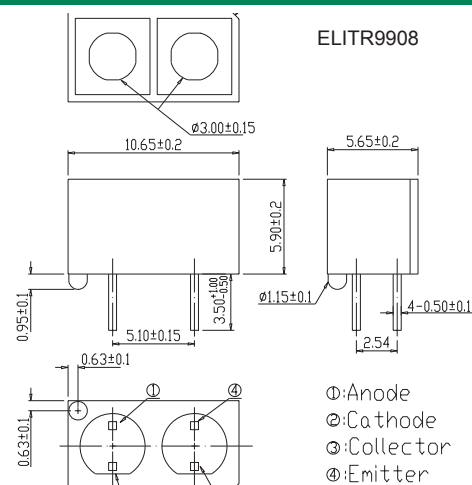

Světelné závory řada LTH1...

Obj.č	TYP	IFmax [mA]	Min. ks	Cena	Popis
1509107	LTH301-07	20	10	16,29	Fotopřerušovač štěrbinový 5mm PLS
1526623	LTH301-32	20	10	21,17	Fotopřerušovač štěrbinový 15mm PLS
1526624	LTH301-46	20	10	15,39	Fotopřerušovač štěrbinový 3,2mm PLS

Světelné závory řada GP1...

Obj.č	TYP	IFmax [mA]	Min. ks	Cena	Popis
1526626	GP1A52HRJ00F	5	10	29,29	Fotopřerušovač štěrbinový 3,0mm OPIC PLS
1526627	GP1A57HRJ00F	7	10	41,98	Fotopřerušovač štěrbinový 10,0mm OPIC PLS
1526635	GP1S092HCPIF	20	10	11,25	Fotopřerušovač štěrbinový 2,0mm Sub SMD
1526629	GP1S33J0000F	20	10	24,69	Fotopřerušovač štěrbinový 2,0mm Sub SMD
1526631	GP1S51VJ000F	20	10	18,09	Fotopřerušovač štěrbinový 3,0mm stranový
1526632	GP1S52VJ000F	20	10	15,87	Fotopřerušovač štěrbinový 3,0mm PLS
1526634	GP1S58VJ000F	20	10	14,99	Fotopřerušovač štěrbinový 5,0mm PLS
1526636	GP1S94J0000F	20	10	13,19	Fotopřerušovač štěrbinový 3,5mm Sub PLS

GP1S58VJ000F

Světelné závory řada ELITR2...

Obj.č	TYP	IFmax [mA]	Min. ks	Cena	Popis
1521138	ELITR8307	20	10	8,25	Fotopřerušovač refl. 0,7 mm Sub
1521142	ELITR9904	20	10	8,75	Fotopřerušovač refl. 3,0 mm PLS
1521143	ELITR9908	20	10	8,65	Fotopřerušovač refl. PLS
1521144	ELITR9909	20	10	9,00	Fotopřerušovač refl. PLS

⊕:Anode
 ⊖:Cathode
 ⊛:Collector
 ⊙:Emitter

Světelné závory řada LTH2...

Obj.č	TYP	IF[max]	Min. ks	Cena	Popis
1509106	LTH209-01	20	10	18,82	Fotopřerušovač refl. prodl. otvor PLS

➤ Množstevní slevy !

Kontaktujte Vašeho prodejce! Tel.: 222 712 421