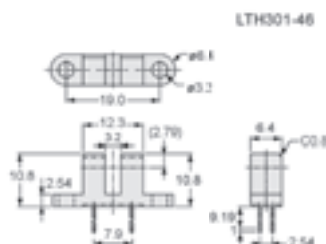

Světelné závory řada LTH1...

Obj.č	TYP	IFmax [mA]	Min. ks	Cena	Popis
1509107	LTH301-07	20	10	16,29	Fotopřerušovač štěrbinový 5mm PLS
1526623	LTH301-32	20	10	21,17	Fotopřerušovač štěrbinový 15mm PLS
1526624	LTH301-46	20	10	15,39	Fotopřerušovač štěrbinový 3,2mm PLS