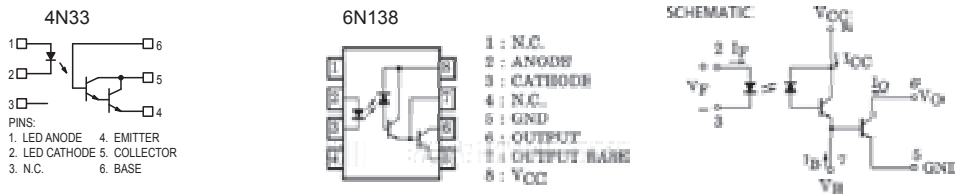

Optické vazební členy DC optrony s darlingtonovým výst. řada 4N, 6N...

Obj.č	TYP	Min. ks	Cena	Popis
1500495	4N33	25	5,15	Optočlen Darl. >3,5kV 30V 0,1A DIP6
1500500	6N138	25	14,94	Optočlen Darl. >2,5kV 7V 60mA DIP8
1500501	6N139	25	12,87	Optočlen Darl. >2,5kV 18V 60mA DIP8

Optické vazební členy DC optrony s darlingtonovým výst. řada HCPL...

Obj.č	TYP	Min. ks	Cena	Popis
1515197	HCPL0730-SMD	5	75,97	Optočlen Darl. 2xCh 2,5kV >300% SO8
1511461	HCPL2731	10	26,99	Optočlen Darl. 2xCh 2,5kV >400% DIP8