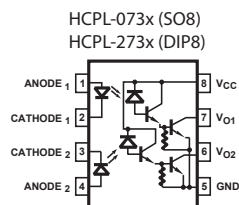

Optické vazební členy DC optronys darlingtonovým výst. řada TLP...

| Obj.č | TYP | Min. ks | Cena | Popis |
|---------|----------|---------|-------|--------------------------------------|
| 1530393 | TLP127 | 25 | 11,75 | optočlen-Darl 2,5kV 300V 150mA >100% |
| 1530394 | TLP627-2 | 10 | 26,44 | 2xoptočlen-Darl 5kV 300V 150mA >100% |
| 1530685 | TLP627 | 25 | 10,75 | optočlen-Darl 5kV 300V 150mA >1000% |

Optické vazební členy DC optrony s darlingtonovým výst. řada 4N, 6N...

| Obj.č | TYP | Min. ks | Cena | Popis |
|---------|-------|---------|-------|-------------------------------------|
| 1500495 | 4N33 | 25 | 5,15 | Optočlen Darl. >3,5kV 30V 0,1A DIP6 |
| 1500500 | 6N138 | 25 | 14,94 | Optočlen Darl. >2,5kV 7V 60mA DIP8 |
| 1500501 | 6N139 | 25 | 12,87 | Optočlen Darl. >2,5kV 18V 60mA DIP8 |

Optické vazební členy DC optrony s darlingtonovým výst. řada HCPL...

| Obj.č | TYP | Min. ks | Cena | Popis |
|---------|--------------|---------|-------|--------------------------------------|
| 1515197 | HCPL0730-SMD | 5 | 75,97 | Optočlen Darl. 2xCh 2,5kV >300% SO8 |
| 1511461 | HCPL2731 | 10 | 26,99 | Optočlen Darl. 2xCh 2,5kV >400% DIP8 |