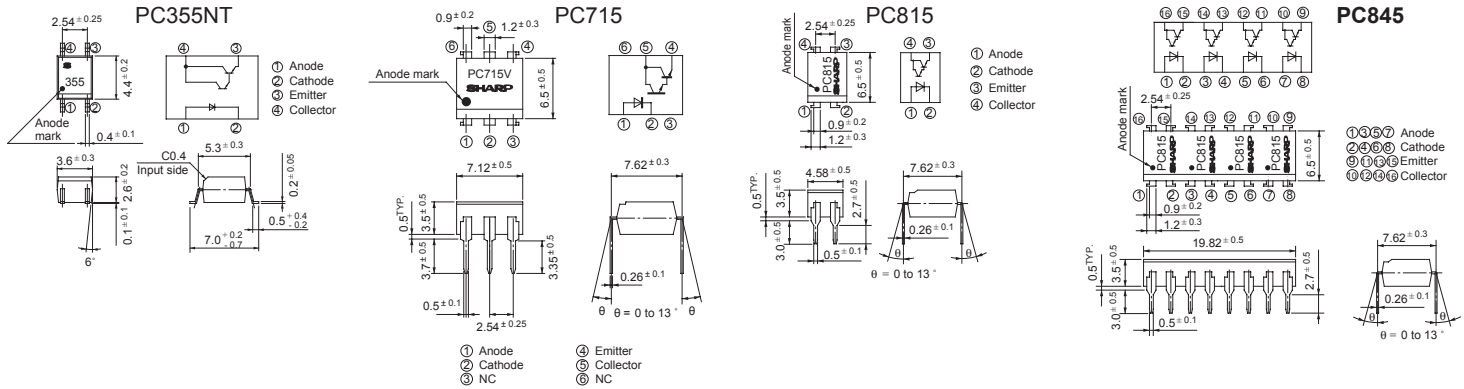

Optické vazební členy DC optrony s darlingtonovým výst. řada PC...

| Obj.č | TYP | Min. ks | Cena | Popis |
|---------|--------------|---------|-------|--------------------------------------|
| 1526650 | PC355NTJ000F | 25 | 5,60 | Optočlen Darl. 3,75kV >600% MFP4 |
| 1526651 | PC715V0NSZXF | 25 | 13,14 | Optočlen Darl. 5kV 35V >600% DIP6 |
| 1526652 | PC725V0NSZXF | 10 | 19,74 | Optočlen Darl. 5kV 300V >1000% DIP6 |
| 1526653 | PC815XJ0000F | 25 | 9,50 | Optočlen Darl. 5kV 35V >600% DIP4 |
| 1520747 | PC845XJ0000F | 10 | 49,98 | 4xOptočlen Darl. 5kV 35V >600% DIP16 |

Optické vazební členy DC optronys darlingtonovým výst. řada TLP...

| Obj.č | TYP | Min. ks | Cena | Popis |
|---------|----------|---------|-------|--------------------------------------|
| 1530393 | TLP127 | 25 | 11,75 | optočlen-Darl 2,5kV 300V 150mA >100% |
| 1530394 | TLP627-2 | 10 | 26,44 | 2xoptočlen-Darl 5kV 300V 150mA >100% |
| 1530685 | TLP627 | 25 | 10,75 | optočlen-Darl 5kV 300V 150mA >1000% |

Optické vazební členy DC optrony s darlingtonovým výst. řada HCPL...

| Obj.č | TYP | Min. ks | Cena | Popis |
|---------|--------------|---------|-------|--------------------------------------|
| 1515197 | HCPL0730-SMD | 5 | 75,97 | Optočlen Darl. 2xCh 2,5kV >300% SO8 |
| 1511461 | HCPL2731 | 10 | 26,99 | Optočlen Darl. 2xCh 2,5kV >400% DIP8 |