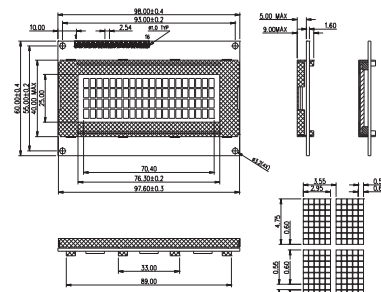

### LCD displeje alfanumerické maticové řada DEM\_L(P)Y

DEM08171SYH-LY

DEM16101SYH

DEM16102SYH-PY

DEM20232SYH-LY

Obj.č.	TYP	Počet míst	Viditelná plocha[mm]	Rozměr [mm]	Min. ks	Cena	Popis
1514943	DEM16101SYH	16×1	63,5×13,8	80×36×9	1	152,44	LCD Displej 16x1 STN žlutý reflexní -20/+70°C
1514944	DEM16214SYH-LY	16x2	80x0x20,5	100x42x13	1	404,84	LCD Displej 16x2 STN žlutý LED podsvíc.
1514945	DEM16215SYH-LY	16x2	99x24	122x44x14,5	1	449,82	LCD Displej 16x2 STN žlutý LED podsvíc.
1514946	DEM16216SGH	16x2	61x15,8	80x36x9,5	1	187,43	LCD Displej 16x2 STN sedý reflexní -20/+70°C
1514948	DEM16216SYH-LY	16x2	61x15,8	80x36x11,9	1	229,91	LCD Displej 16x2 STN žlutý LED podsvíc.
1514949	DEM16216SYH-PY	16x2	61x15,8	80x36x10,5	1	229,91	LCD Displej 16x2 STN žlutý LED podsvíc.
1514951	DEM16217SYH-LY	16x2	61x15,8	84x44x9,5	1	237,40	LCD Displej 16x2 STN žlutý LED podsvíc.
1514952	DEM16217SYH-PY	16x2	61x15,8	84x44x12,4	1	269,89	LCD Displej 16x2 STN žlutý LED podsvíc.
1514958	DEM16481SYH-LY	16x4	61,8x25,2	87x60x13,5	1	472,31	LCD Displej 16x4 STN žlutý LED podsvíc.
1514959	DEM20121SY-LY	20x1	155,1x16	182x33,5x14,5	90	664,73	LCD Displej 20x1 STN žlutý LED podsvíc.
1514961	DEM20231SYH-PY	20x2	83x18,6	116x37x12	1	464,81	LCD Displej 20x2 STN žlutý LED podsvíc.
1514964	DEM20485SYH-LY	20x4	76,3x25	98x60x14,5	1	469,81	LCD Displej 20x4 STN žlutý LED podsvíc.
1514965	DEM20486SYH-LY	20x4	85x30,5	98x60x14,5	1	469,81	LCD Displej 20x4 STN žlutý LED podsvíc.
1514969	DEM40491SYH-LY	40x4	143,8x26,7	190x54x14	1	1154,54	LCD Displej 40x4 STN žlutý LED podsvíc.
1517636	DEM16213SYH	16x2	63,5x13,8	80x36x9	1	234,91	LCD Displej 16x2 STN žlutý reflexní -20/+70°C
1517637	DEM16217SYH	16x2	61x15,8	84x44x10,5	1	217,41	LCD Displej 16x2 STN žlutý reflexní -20/+70°C
1517638	DEM08171SYH-LY	8x1	44x13	60x33x12	1	244,90	LCD Displej 8x1 STN žlutý LED podsvíc.
1517639	DEM16220SYH-PY	16x2	61x15,8	80x36x10,5	1	322,37	LCD Displej 16x2 STN žlutý LED podsvíc.
1517641	DEM08172SYH-PY	8x1	61x15,8	84x44x10,5	1	269,89	LCD Displej 8x1 STN žlutý LED podsvíc.
1517645	DEM24251SYH-PY	24x2	83x18,6	116x37x12	1	467,31	LCD Displej 24x2 STN žlutý LED podsvíc.
1517647	DEM20232SYH-LY	20x2	123,2x23	146x43x14	1	637,24	LCD Displej 20x2 STN žlutý LED podsvíc.
1517651	DEM20487SYH-LY	20x4	123x42,5	146x42,5x14	1	1169,53	LCD Displej 20x4 STN žlutý LED podsvíc.
1521251	DEM16102SYH-PY	16x1	61x15,8	80x36x10,5	1	277,39	LCD Displej 16x1 STN žlutý LED podsvíc.