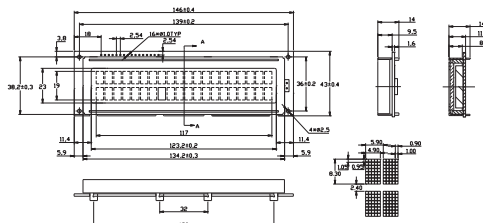

### LCD displeje alfanumerické maticové řada DEM\_L(P)Y

DEM08171SYH-LY

DEM16101SYH

DEM16102SYH-PY

DEM20232SYH-LY

Obj.č.	TYP	Počet míst	Viditelná plocha[mm]	Rozměr [mm]	Min. ks	Cena	Popis
1514943	DEM16101SYH	16×1	63,5×13,8	80×36×9	1	152,44	LCD Displej 16x1 STN žlutý reflexní -20/+70°C
1514944	DEM16214SYH-LY	16x2	80x0x20,5	100x42x13	1	404,84	LCD Displej 16x2 STN žlutý LED podsvíc.
1514945	DEM16215SYH-LY	16x2	99x24	122x44x14,5	1	449,82	LCD Displej 16x2 STN žlutý LED podsvíc.
1514946	DEM16216SGH	16x2	61x15,8	80x36x9,5	1	187,43	LCD Displej 16x2 STN sedý reflexní -20/+70°C
1514948	DEM16216SYH-LY	16x2	61x15,8	80x36x11,9	1	229,91	LCD Displej 16x2 STN žlutý LED podsvíc.
1514949	DEM16216SYH-PY	16x2	61x15,8	80x36x10,5	1	229,91	LCD Displej 16x2 STN žlutý LED podsvíc.
1514951	DEM16217SYH-LY	16x2	61x15,8	84x44x9,5	1	237,40	LCD Displej 16x2 STN žlutý LED podsvíc.
1514952	DEM16217SYH-PY	16x2	61x15,8	84x44x12,4	1	269,89	LCD Displej 16x2 STN žlutý LED podsvíc.
1514958	DEM16481SYH-LY	16x4	61,8x25,2	87x60x13,5	1	472,31	LCD Displej 16x4 STN žlutý LED podsvíc.
1514959	DEM20121SY-LY	20x1	155,1x16	182x33,5x14,5	90	664,73	LCD Displej 20x1 STN žlutý LED podsvíc.
1514961	DEM20231SYH-PY	20x2	83x18,6	116x37x12	1	464,81	LCD Displej 20x2 STN žlutý LED podsvíc.
1514964	DEM20485SYH-LY	20x4	76,3x25	98x60x14,5	1	469,81	LCD Displej 20x4 STN žlutý LED podsvíc.
1514965	DEM20486SYH-LY	20x4	85x30,5	98x60x14,5	1	469,81	LCD Displej 20x4 STN žlutý LED podsvíc.
1514969	DEM40491SYH-LY	40x4	143,8x26,7	190x54x14	1	1154,54	LCD Displej 40x4 STN žlutý LED podsvíc.
1517636	DEM16213SYH	16x2	63,5x13,8	80x36x9	1	234,91	LCD Displej 16x2 STN žlutý reflexní -20/+70°C
1517637	DEM16217SYH	16x2	61x15,8	84x44x10,5	1	217,41	LCD Displej 16x2 STN žlutý reflexní -20/+70°C
1517638	DEM08171SYH-LY	8x1	44x13	60x33x12	1	244,90	LCD Displej 8x1 STN žlutý LED podsvíc.
1517639	DEM16220SYH-PY	16x2	61x15,8	80x36x10,5	1	322,37	LCD Displej 16x2 STN žlutý LED podsvíc.
1517641	DEM08172SYH-PY	8x1	61x15,8	84x44x10,5	1	269,89	LCD Displej 8x1 STN žlutý LED podsvíc.
1517645	DEM24251SYH-PY	24x2	83x18,6	116x37x12	1	467,31	LCD Displej 24x2 STN žlutý LED podsvíc.
1517647	DEM20232SYH-LY	20x2	123,2x23	146x43x14	1	637,24	LCD Displej 20x2 STN žlutý LED podsvíc.
1517651	DEM20487SYH-LY	20x4	123x42,5	146x42,5x14	1	1169,53	LCD Displej 20x4 STN žlutý LED podsvíc.
1521251	DEM16102SYH-PY	16x1	61x15,8	80x36x10,5	1	277,39	LCD Displej 16x1 STN žlutý LED podsvíc.