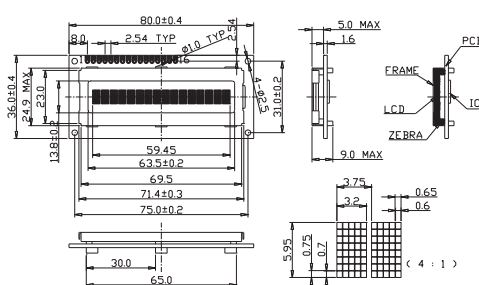

### LCD displeje alfanumerické maticové řada DEM\_L(P)Y

DEM08171SYH-LY

DEM16101SYH

DEM16102SYH-PY

DEM20232SYH-LY

Obj.č.	TYP	Počet míst	Viditelná plocha[mm]	Rozměr [mm]	Min. ks	Cena	Popis
1514943	DEM16101SYH	16×1	63,5×13,8	80×36×9	1	152,44	LCD Displej 16x1 STN žlutý reflexní -20/+70°C
1514944	DEM16214SYH-LY	16x2	80x0x20,5	100x42x13	1	404,84	LCD Displej 16x2 STN žlutý LED podsvíc.
1514945	DEM16215SYH-LY	16x2	99x24	122x44x14,5	1	449,82	LCD Displej 16x2 STN žlutý LED podsvíc.
1514946	DEM16216SGH	16x2	61x15,8	80x36x9,5	1	187,43	LCD Displej 16x2 STN sedý reflexní -20/+70°C
1514948	DEM16216SYH-LY	16x2	61x15,8	80x36x11,9	1	229,91	LCD Displej 16x2 STN žlutý LED podsvíc.
1514949	DEM16216SYH-PY	16x2	61x15,8	80x36x10,5	1	229,91	LCD Displej 16x2 STN žlutý LED podsvíc.
1514951	DEM16217SYH-LY	16x2	61x15,8	84x44x9,5	1	237,40	LCD Displej 16x2 STN žlutý LED podsvíc.
1514952	DEM16217SYH-PY	16x2	61x15,8	84x44x12,4	1	269,89	LCD Displej 16x2 STN žlutý LED podsvíc.
1514958	DEM16481SYH-LY	16x4	61,8x25,2	87x60x13,5	1	472,31	LCD Displej 16x4 STN žlutý LED podsvíc.
1514959	DEM20121SY-LY	20x1	155,1x16	182x33,5x14,5	90	664,73	LCD Displej 20x1 STN žlutý LED podsvíc.
1514961	DEM20231SYH-PY	20x2	83x18,6	116x37x12	1	464,81	LCD Displej 20x2 STN žlutý LED podsvíc.
1514964	DEM20485SYH-LY	20x4	76,3x25	98x60x14,5	1	469,81	LCD Displej 20x4 STN žlutý LED podsvíc.
1514965	DEM20486SYH-LY	20x4	85x30,5	98x60x14,5	1	469,81	LCD Displej 20x4 STN žlutý LED podsvíc.
1514969	DEM40491SYH-LY	40x4	143,8x26,7	190x54x14	1	1154,54	LCD Displej 40x4 STN žlutý LED podsvíc.
1517636	DEM16213SYH	16x2	63,5x13,8	80x36x9	1	234,91	LCD Displej 16x2 STN žlutý reflexní -20/+70°C
1517637	DEM16217SYH	16x2	61x15,8	84x44x10,5	1	217,41	LCD Displej 16x2 STN žlutý reflexní -20/+70°C
1517638	DEM08171SYH-LY	8x1	44x13	60x33x12	1	244,90	LCD Displej 8x1 STN žlutý LED podsvíc.
1517639	DEM16220SYH-PY	16x2	61x15,8	80x36x10,5	1	322,37	LCD Displej 16x2 STN žlutý LED podsvíc.
1517641	DEM08172SYH-PY	8x1	61x15,8	84x44x10,5	1	269,89	LCD Displej 8x1 STN žlutý LED podsvíc.
1517645	DEM24251SYH-PY	24x2	83x18,6	116x37x12	1	467,31	LCD Displej 24x2 STN žlutý LED podsvíc.
1517647	DEM20232SYH-LY	20x2	123,2x23	146x43x14	1	637,24	LCD Displej 20x2 STN žlutý LED podsvíc.
1517651	DEM20487SYH-LY	20x4	123x42,5	146x42,5x14	1	1169,53	LCD Displej 20x4 STN žlutý LED podsvíc.
1521251	DEM16102SYH-PY	16x1	61x15,8	80x36x10,5	1	277,39	LCD Displej 16x1 STN žlutý LED podsvíc.