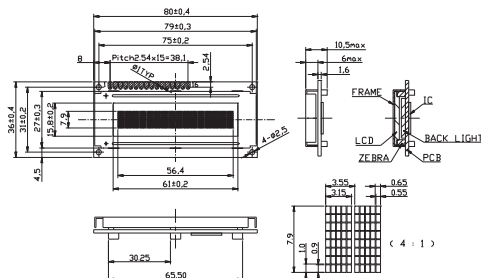

### LCD displeje alfanumerické maticové řada DEM\_L(P)Y

DEM08171SYH-LY

DEM16101SYH

DEM16102SYH-PY

DEM20232SYH-LY

Obj.č.	TYP	Počet míst	Viditelná plocha[mm]	Rozměr [mm]	Min. ks	Cena	Popis
1514943	DEM16101SYH	16×1	63,5×13,8	80×36×9	1	152,44	LCD Displej 16x1 STN žlutý reflexní -20/+70°C
1514944	DEM16214SYH-LY	16x2	80x0x20,5	100x42x13	1	404,84	LCD Displej 16x2 STN žlutý LED podsvíc.
1514945	DEM16215SYH-LY	16x2	99x24	122x44x14,5	1	449,82	LCD Displej 16x2 STN žlutý LED podsvíc.
1514946	DEM16216SGH	16x2	61x15,8	80x36x9,5	1	187,43	LCD Displej 16x2 STN sedý reflexní -20/+70°C
1514948	DEM16216SYH-LY	16x2	61x15,8	80x36x11,9	1	229,91	LCD Displej 16x2 STN žlutý LED podsvíc.
1514949	DEM16216SYH-PY	16x2	61x15,8	80x36x10,5	1	229,91	LCD Displej 16x2 STN žlutý LED podsvíc.
1514951	DEM16217SYH-LY	16x2	61x15,8	84x44x9,5	1	237,40	LCD Displej 16x2 STN žlutý LED podsvíc.
1514952	DEM16217SYH-PY	16x2	61x15,8	84x44x12,4	1	269,89	LCD Displej 16x2 STN žlutý LED podsvíc.
1514958	DEM16481SYH-LY	16x4	61,8x25,2	87x60x13,5	1	472,31	LCD Displej 16x4 STN žlutý LED podsvíc.
1514959	DEM20121SY-LY	20x1	155,1x16	182x33,5x14,5	90	664,73	LCD Displej 20x1 STN žlutý LED podsvíc.
1514961	DEM20231SYH-PY	20x2	83x18,6	116x37x12	1	464,81	LCD Displej 20x2 STN žlutý LED podsvíc.
1514964	DEM20485SYH-LY	20x4	76,3x25	98x60x14,5	1	469,81	LCD Displej 20x4 STN žlutý LED podsvíc.
1514965	DEM20486SYH-LY	20x4	85x30,5	98x60x14,5	1	469,81	LCD Displej 20x4 STN žlutý LED podsvíc.
1514969	DEM40491SYH-LY	40x4	143,8x26,7	190x54x14	1	1154,54	LCD Displej 40x4 STN žlutý LED podsvíc.
1517636	DEM16213SYH	16x2	63,5x13,8	80x36x9	1	234,91	LCD Displej 16x2 STN žlutý reflexní -20/+70°C
1517637	DEM16217SYH	16x2	61x15,8	84x44x10,5	1	217,41	LCD Displej 16x2 STN žlutý reflexní -20/+70°C
1517638	DEM08171SYH-LY	8x1	44x13	60x33x12	1	244,90	LCD Displej 8x1 STN žlutý LED podsvíc.
1517639	DEM16220SYH-PY	16x2	61x15,8	80x36x10,5	1	322,37	LCD Displej 16x2 STN žlutý LED podsvíc.
1517641	DEM08172SYH-PY	8x1	61x15,8	84x44x10,5	1	269,89	LCD Displej 8x1 STN žlutý LED podsvíc.
1517645	DEM24251SYH-PY	24x2	83x18,6	116x37x12	1	467,31	LCD Displej 24x2 STN žlutý LED podsvíc.
1517647	DEM20232SYH-LY	20x2	123,2x23	146x43x14	1	637,24	LCD Displej 20x2 STN žlutý LED podsvíc.
1517651	DEM20487SYH-LY	20x4	123x42,5	146x42,5x14	1	1169,53	LCD Displej 20x4 STN žlutý LED podsvíc.
1521251	DEM16102SYH-PY	16x1	61x15,8	80x36x10,5	1	277,39	LCD Displej 16x1 STN žlutý LED podsvíc.