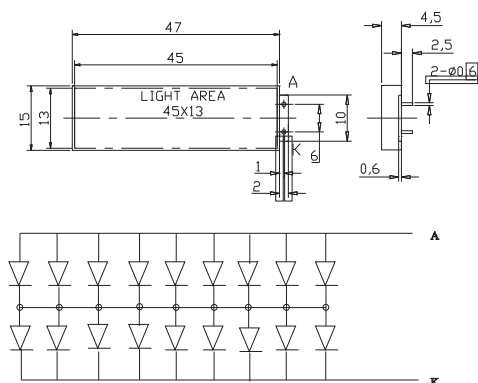

### LCD displeje alfanumerické maticové řada DEM\_L(P)Y

DEM08171SYH-LY

DEM16101SYH

DEM16102SYH-PY

DEM20232SYH-LY

Obj.č.	TYP	Počet míst	Viditelná plocha[mm]	Rozměr [mm]	Min. ks	Cena	Popis
1514943	DEM16101SYH	16×1	63,5×13,8	80×36×9	1	152,44	LCD Displej 16x1 STN žlutý reflexní -20/+70°C
1514944	DEM16214SYH-LY	16x2	80x0x20,5	100x42x13	1	404,84	LCD Displej 16x2 STN žlutý LED podsvíc.
1514945	DEM16215SYH-LY	16x2	99x24	122x44x14,5	1	449,82	LCD Displej 16x2 STN žlutý LED podsvíc.
1514946	DEM16216SGH	16x2	61x15,8	80x36x9,5	1	187,43	LCD Displej 16x2 STN sedý reflexní -20/+70°C
1514948	DEM16216SYH-LY	16x2	61x15,8	80x36x11,9	1	229,91	LCD Displej 16x2 STN žlutý LED podsvíc.
1514949	DEM16216SYH-PY	16x2	61x15,8	80x36x10,5	1	229,91	LCD Displej 16x2 STN žlutý LED podsvíc.
1514951	DEM16217SYH-LY	16x2	61x15,8	84x44x9,5	1	237,40	LCD Displej 16x2 STN žlutý LED podsvíc.
1514952	DEM16217SYH-PY	16x2	61x15,8	84x44x12,4	1	269,89	LCD Displej 16x2 STN žlutý LED podsvíc.
1514958	DEM16481SYH-LY	16x4	61,8x25,2	87x60x13,5	1	472,31	LCD Displej 16x4 STN žlutý LED podsvíc.
1514959	DEM20121SY-LY	20x1	155,1x16	182x33,5x14,5	90	664,73	LCD Displej 20x1 STN žlutý LED podsvíc.
1514961	DEM20231SYH-PY	20x2	83x18,6	116x37x12	1	464,81	LCD Displej 20x2 STN žlutý LED podsvíc.
1514964	DEM20485SYH-LY	20x4	76,3x25	98x60x14,5	1	469,81	LCD Displej 20x4 STN žlutý LED podsvíc.
1514965	DEM20486SYH-LY	20x4	85x30,5	98x60x14,5	1	469,81	LCD Displej 20x4 STN žlutý LED podsvíc.
1514969	DEM40491SYH-LY	40x4	143,8x26,7	190x54x14	1	1154,54	LCD Displej 40x4 STN žlutý LED podsvíc.
1517636	DEM16213SYH	16x2	63,5x13,8	80x36x9	1	234,91	LCD Displej 16x2 STN žlutý reflexní -20/+70°C
1517637	DEM16217SYH	16x2	61x15,8	84x44x10,5	1	217,41	LCD Displej 16x2 STN žlutý reflexní -20/+70°C
1517638	DEM08171SYH-LY	8x1	44x13	60x33x12	1	244,90	LCD Displej 8x1 STN žlutý LED podsvíc.
1517639	DEM16220SYH-PY	16x2	61x15,8	80x36x10,5	1	322,37	LCD Displej 16x2 STN žlutý LED podsvíc.
1517641	DEM08172SYH-PY	8x1	61x15,8	84x44x10,5	1	269,89	LCD Displej 8x1 STN žlutý LED podsvíc.
1517645	DEM24251SYH-PY	24x2	83x18,6	116x37x12	1	467,31	LCD Displej 24x2 STN žlutý LED podsvíc.
1517647	DEM20232SYH-LY	20x2	123,2x23	146x43x14	1	637,24	LCD Displej 20x2 STN žlutý LED podsvíc.
1517651	DEM20487SYH-LY	20x4	123x42,5	146x42,5x14	1	1169,53	LCD Displej 20x4 STN žlutý LED podsvíc.
1521251	DEM16102SYH-PY	16x1	61x15,8	80x36x10,5	1	277,39	LCD Displej 16x1 STN žlutý LED podsvíc.