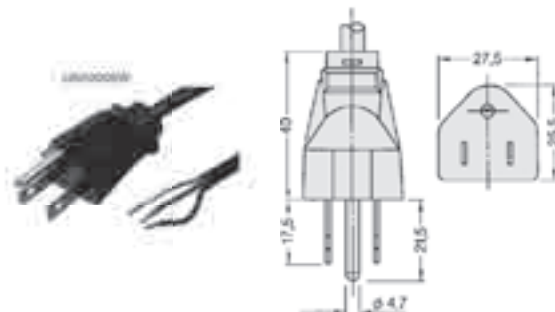

Sítové kabely Schuko a AC, přístrojové kabely USA a GB

Obj.č.	Typ	Min.ks	Cena	Popis
1514242	GB200KG-13	5	109,96	Napájecí kabel GB 13A 2m černý
1514241	GB200KG-3	5	127,35	Napájecí kabel GB 2m černý
1511157	USA200KG-SW	5	134,45	Napájecí kabel USA 2m černý
1511156	USA200SW	5	115,45	Napájecí kabel USA 2m černý

» Cenná nabídka speciálně pro Vás!

%

Pro větší objednaní množství Vám rádi připravíme individuální cenovou nabídku!