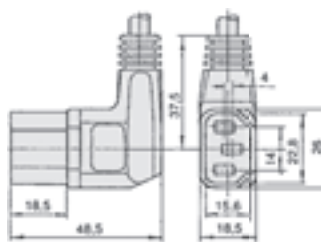

Sítové kabely Schuko a AC, přístrojové kabely 3×1mm<sup>2</sup>

Obj.č.	Typ	Min.ks	Cena	Popis
1504503	NMin.ksK250G	5	89,96	Napájecí kabel 2,5m šedý
1504505	NMin.ksK250GGW	5	96,96	Napájecí kabel 2,5m šedý, 90° vidlice 90°zástrčka
1504504	NMin.ksK250S	5	89,96	Napájecí kabel 2,5m černý
1512388	NMin.ksK250S-E	5	75,47	Napájecí kabel 2,5m černý
1504506	NMin.ksK250SGW	5	96,96	Napájecí kabel 2,5m černý, 90° vidlice 90°zástrčka
1509488	NMin.ksK300S	5	103,46	Napájecí kabel 3m černý
1517581	NMin.ksK400CG	5	124,95	Napájecí kabel 4m světle šedý