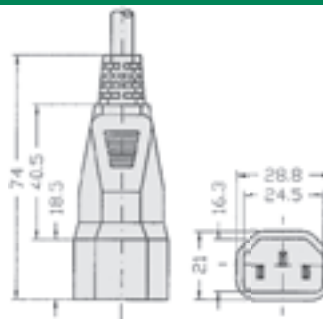

Sítové kabely Schuko a AC, prodlužovací sítové kabely

Obj.č.	Typ	Min.ks	Cena	Popis
1504502	NMin.ksK200VS	5	89,96	Prodlužovací kabel 2m černý