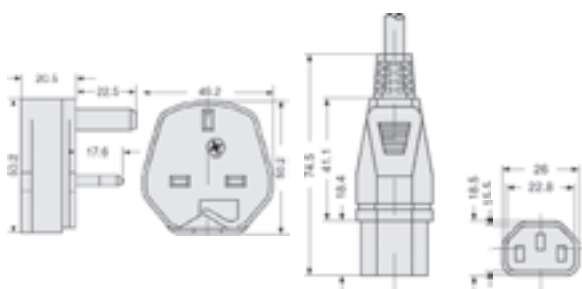

Sítové kabely Schuko a AC, přístrojové kabely USA a GB

Obj.č.	Typ	Min.ks	Cena	Popis
1514242	GB200KG-13	5	109,96	Napájecí kabel GB 13A 2m černý
1514241	GB200KG-3	5	127,35	Napájecí kabel GB 2m černý
1511157	USA200KG-SW	5	134,45	Napájecí kabel USA 2m černý
1511156	USA200SW	5	115,45	Napájecí kabel USA 2m černý

» Cenná nabídka speciálně pro Vás!

%

Pro větší objednaní množství Vám rádi připravíme individuální cenovou nabídku!