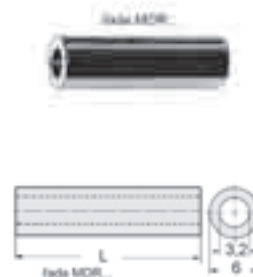

Distanční sloupky, rozpěrné vložky, mosaz, ponikl., 3,2mm

Obj.č.	Typ	Min.ks	Cena	Popis
1517680	MDR3202	100	1,40	CuZn-rozpěrné vložky 3,2/2mm
1517681	MDR3203	100	1,65	CuZn-rozpěrné vložky 3,2/3mm
1517682	MDR3204	100	1,72	CuZn-rozpěrné vložky 3,2/4mm
1517683	MDR3205	100	1,80	CuZn-rozpěrné vložky 3,2/5mm
1517684	MDR3206	100	1,87	CuZn-rozpěrné vložky 3,2/6mm
1517685	MDR3207	100	2,02	CuZn-rozpěrné vložky 3,2/7mm
1517686	MDR3208	100	2,15	CuZn-rozpěrné vložky 3,2/8mm
1517690	MDR3210	100	2,37	CuZn-rozpěrné vložky 3,2/10mm
1517695	MDR3212	100	2,67	CuZn-rozpěrné vložky 3,2/12mm
1517698	MDR3215	100	3,12	CuZn-rozpěrné vložky 3,2/15mm
1517704	MDR3220	100	3,60	CuZn-rozpěrné vložky 3,2/20mm
1517716	MDR3225	50	6,17	CuZn-rozpěrné vložky 3,2/25mm
1517718	MDR3230	50	6,45	CuZn-rozpěrné vložky 3,2/30mm

Distanční sloupky, rozpěrné vložky, mosaz, ponikl., 4,3mm

Obj.č.	Typ	Min.ks	Cena	Popis
1517687	MDR4302	100	1,95	CuZn-rozpěrné vložky 4,3/2mm
1517688	MDR4303	100	2,02	CuZn-rozpěrné vložky 4,3/3mm
1517689	MDR4304	100	2,10	CuZn-rozpěrné vložky 4,3/4mm
1517691	MDR4305	100	2,32	CuZn-rozpěrné vložky 4,3/5mm
1517692	MDR4306	100	2,45	CuZn-rozpěrné vložky 4,3/6mm
1517694	MDR4307	100	2,67	CuZn-rozpěrné vložky 4,3/7mm
1517696	MDR4308	100	2,90	CuZn-rozpěrné vložky 4,3/8mm
1517699	MDR4310	100	3,05	CuZn-rozpěrné vložky 4,3/10mm
1517702	MDR4312	100	3,62	CuZn-rozpěrné vložky 4,3/12mm
1517707	MDR4315	100	4,37	CuZn-rozpěrné vložky 4,3/15mm
1517712	MDR4320	50	5,35	CuZn-rozpěrné vložky 4,3/20mm
1517719	MDR4325	50	6,55	CuZn-rozpěrné vložky 4,3/25mm
1517721	MDR4330	50	7,67	CuZn-rozpěrné vložky 4,3/30mm