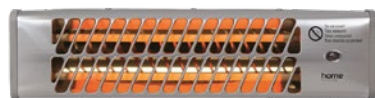

5004296	5004295	5004286	5004277	5002363	5003903	5003904
Výkon (W)	450	720	960	1200	1200	2000	1200
Umístění	nástěnný	nástěnný	nástěnný	nástěnný	nástěnný	volně stojící	volně stojící
Ventilátor	ne	ne	ne	ne	ne	ne	ne
Max. výhřevnost (m²)	7	11	14	-	18	30	18
Termostat (°C)	0-70	0-70	0-70	ne	ne	ne	ne
Dálkový ovladač	ano	ano	ano	ano	ne	ne	ano
Krytí IPX4	ne	ne	ne	ano	ano	ano	ano
Přívodní kabel (m)	1,6	1,6	1,6	1,5	1,4	1,8	1,4
Rozměry (cm)	90,5 x 50,5 x 4	119,5 x 59,5 x 4	120 x 80 x 4	74,5 x 10 x 20	53,5 x 13 x 11	50 x 177 x 205	27 x 86
Hmotnost (kg)	3,45	5,1	6,6	2	1,2	8	4,5